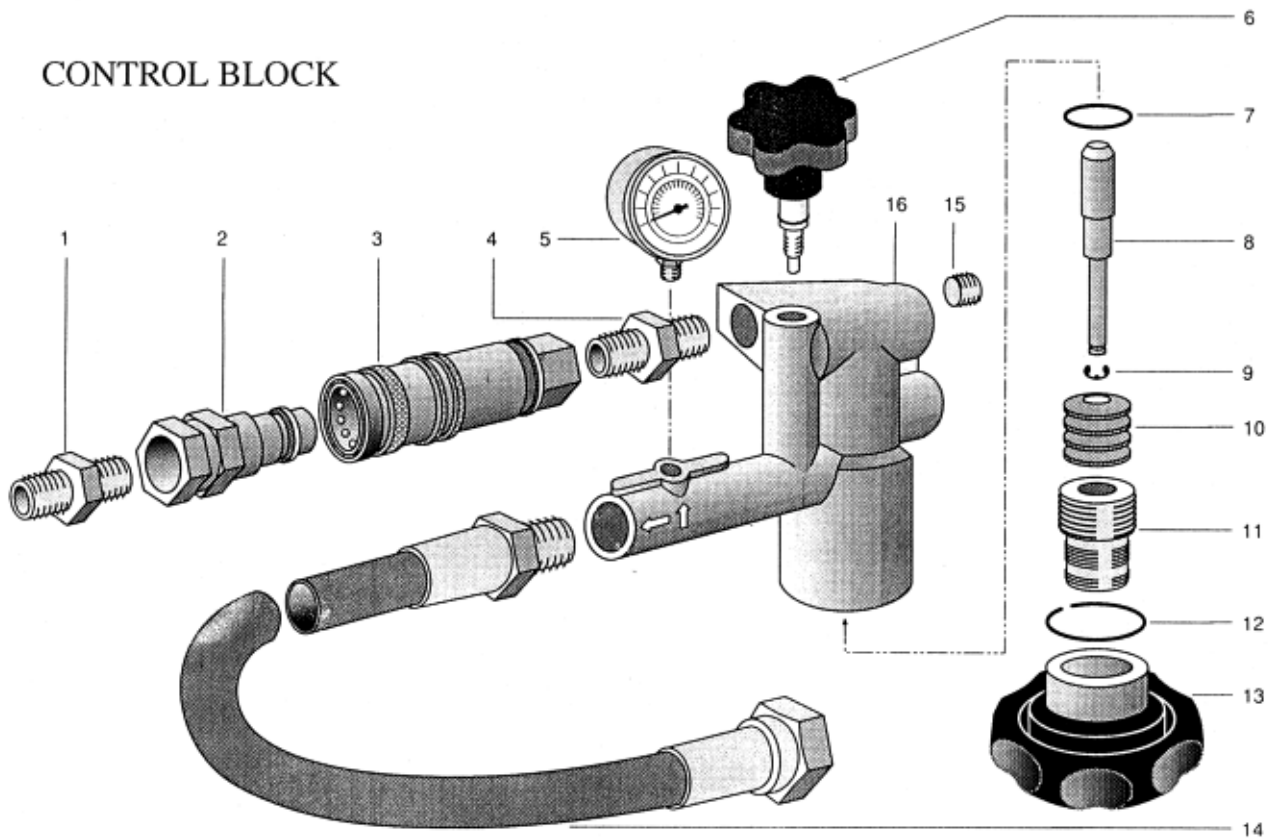

RefNo	CatNo	Description
1	49506	PUMP CRANKCASE (OIL GRADE SAE 30)
2	49516	BUSHING
3	49526	OIL LEVER INDICATOR
6	49536	CONNECTING ROD
7	49546	O-RING 88,57X2,62
8	49556	CRANKCASE COVER
9	49566	SCREW M6X25 UNI 5931
10	49576	PISTON PIN 8X24,5
14	49596	O-RING 13,95X2,62
15	49606	WASHER 6,4X10X0,7
16	49616	CRANKSHAFT 0,6
25	49586	OIL DIPSTICK (transport plg 57836)
30	49626	BALL BEARING 6206
31	49636	CIRCLIPS
32	49646	SEEGER 62 UNI 7437
33	49656	OIL SEAL
35	49666	ROTOR
36	49676	NUT M22
37	49686	STATOR
38	49696	OIL SEAL VA 28
39	49706	FAN
40	49716	FAN PLATE
41	49726	WASHER 8,4X13X0,8
42	49736	SCREW M8X20 UNI 5931
43	49746	FAN COVER
44	49756	SCREW M5X12 UNI 7687
45	49766	CLAMP
46	49776	WASHER 5,3X9X0,6 DIN6798A
47	49786	SCREW M5X12 UNI 7687
48	49796	O-RING 101,27X2,62
49	49806	SWITCH BOX COVER
50	49816	CABLE HOLDER
51	49826	CABLE HOLDER RUBBER
52	49836	CABLE
53	49846	SWITCH
54	49856	O-RING 48,89X2,62
55	49866	SCREW M5X65 UNI 5931
56	49876	CAPACITOR
60	49886	O-RING 5,28X1,78
98	49896	OIL SEAL 15X24X5
99	49906	CAP G 3/8X13
130	49916	PISTON GUIDE
131	49926	WASHER 9X23X0,5
132	49936	ANTI-EXTRUSION RING
133	49946	PISTON 15
134	49956	WASHER 8X13X1
135	49966	NUT M8X13X5

RefNo	CatNo	Description
2	50006	CAP G 3/8X13
5	50016	OIL SEAL 15X24X5
6	50026	CAP G 1/4X9
7	50036	MANIFOLD AL NICKEL
8	50046	WASHER 6,4 SCHNORR
9	50056	SCREW M6X40 UNI5931
10	50066	O-RING 17,13X2,62
11	50076	VALVE SEAT
12	50086	VALVE
13	50096	SPRING 9,4X14,8
14	50106	VALVE GUIDE
15	50116	O-RING 20,24X2,62
16	50126	CAP M24X1,5
17	50136	VALVE UNIT
18	50146	HEAD RING
19	50156	PACKING
20	50166	PACKING RETAINER
21	50176	O-RING 25,12X1,78
22	50186	O-RING 15,08X2,62

# CONTROL BLOCK

RefNo	CatNo	Description
1	50196	NIPPLE
2	50206	QUICK CONNECTOR (M)
3	50216	QUICK CONNECTOR (F)
4	50226	NIPPLE
5	50246	GAUGE 60 BAR
6	50256	KNOB (o ring 68226)
7	50266	O_RING
8	50276	PLUNGER
9	50286	CIRCLIP
10	50296	SPRING WASHER 8X180
11	50306	ADAPTOR
12	50316	CLIP
13	50326	KNOB
14	50336	HOSE
15	50346	PLUG
16	50356	BODY