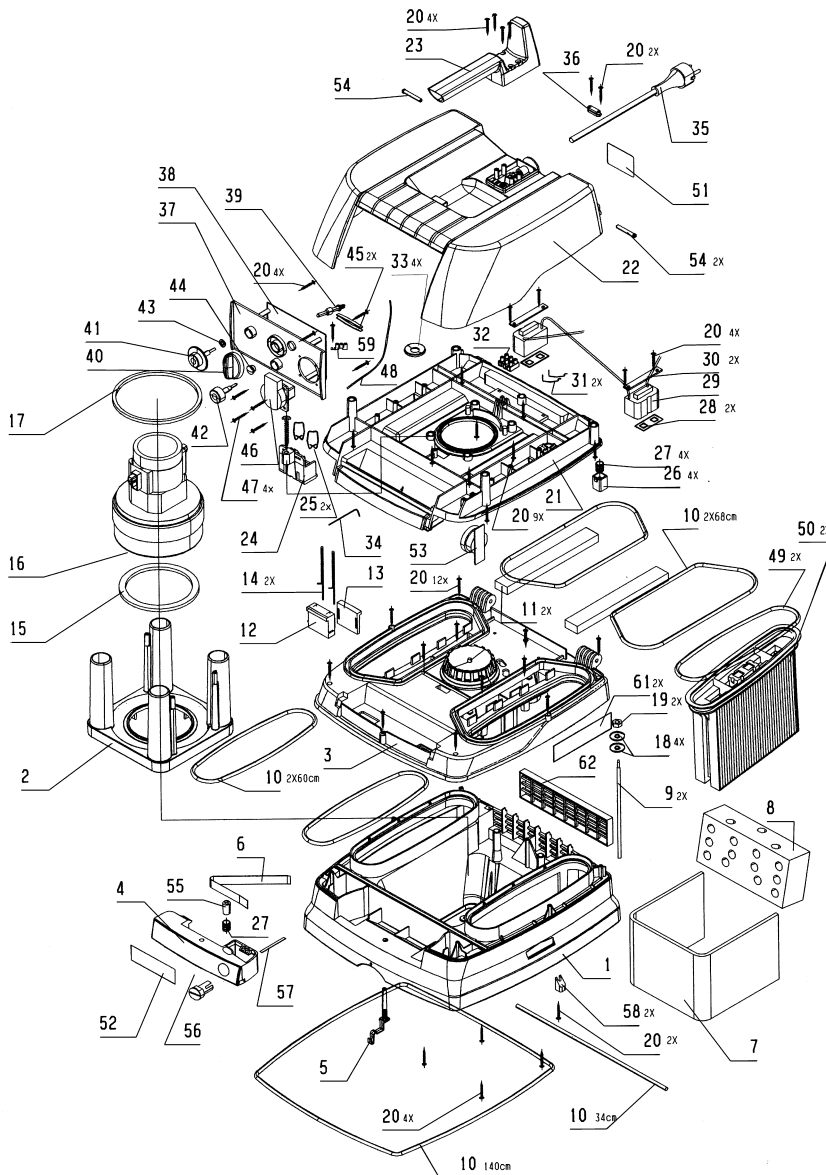

RIDGID® V-1225/V-1250

No.	Description	Cat.no.	No.	Description	Cat.no.	No.	Description	Cat.no.
1	Lower Housing	75906	28	Sealing	76186	56	Locking knob	76446
2	Air path	75916	29	Vibrator	76196	57	Spring	76456
3	Motor housing	75926	30	Retaining ring	76206	58	Support	76466
4	Locking	75936	31	Contact lever	76216	59	Plug-in distributor	
5	Bridge	75946	32	Clamp	76226	60	Kabelbinder	76476
6	Spring	75956	33	Washer	76236		Paperfilter bag 25L (set of 5)	76486
7	Noise damping	75966	34	Contact wire	76246		Paperfilter bag 50L (set of 5)	76496
8	Noise damping	75976	35	Cord	76256		Carbon brush set	76506
9	Electrode	75986	36	Strain relief clamp	76266		Rubber adapter	49236
10	Rubber round	75996	37	Front plate	76276			
10a	Rubber round	76006	38	Electronic plate	76286		Canister 25L	
11	Motor protection filter	76016	39	Switch axis	76296	70	Canister 25L	76516
12	Housing	76026	40	Switch button	76306	71	Locking	76526
13	Lid for housing	76036	41	Turning knob	76316	72	Axle	76536
14	Fixation	76046	43	Locking disc 13,5/20	76326	73	Wheel	76546
15	Sealing	76056	44	Plug lense	76336	74	Plug	76556
16	Motor (628228)	76066	45	Switch spring	76346	75	Steering wheel 60	76566
17	Upper sealing	76076	46	Socket	76356			
18	Washer 4,3 DIN 125	76086	47	Oval head screw 3,5 x 16	76366		Canister 50L	
19	Hexagon nut M4 DIN 985	76096	48	Under pressure hose	76376	80	Canister 50L	76576
20	Spac-screw 3,5x25	76106	49	Sealing ring	76386	81	Locking	76586
21	Plate support	76116	50	Standard (polyester) filter cassette (set of 2)	76396	82	Axle	76596
22	Lid	76126	50	Cellulose filter cassette (set of 2)	76406	83	Wheel	76606
23	Handle	76136	51	Rating label	76416	84	Lever	76616
24	Frame socket	76146	54	Bearing pin	76426	85	Washer 4,2/11	76626
25	Contact Spring	76156	55	Locking knob	76436	86	Spac-screw 3,5 x 25	76106
26	Pressure part	76166				87	Push handle	77026
27	Pressure spring	76176				88	Plug-in spring	77036