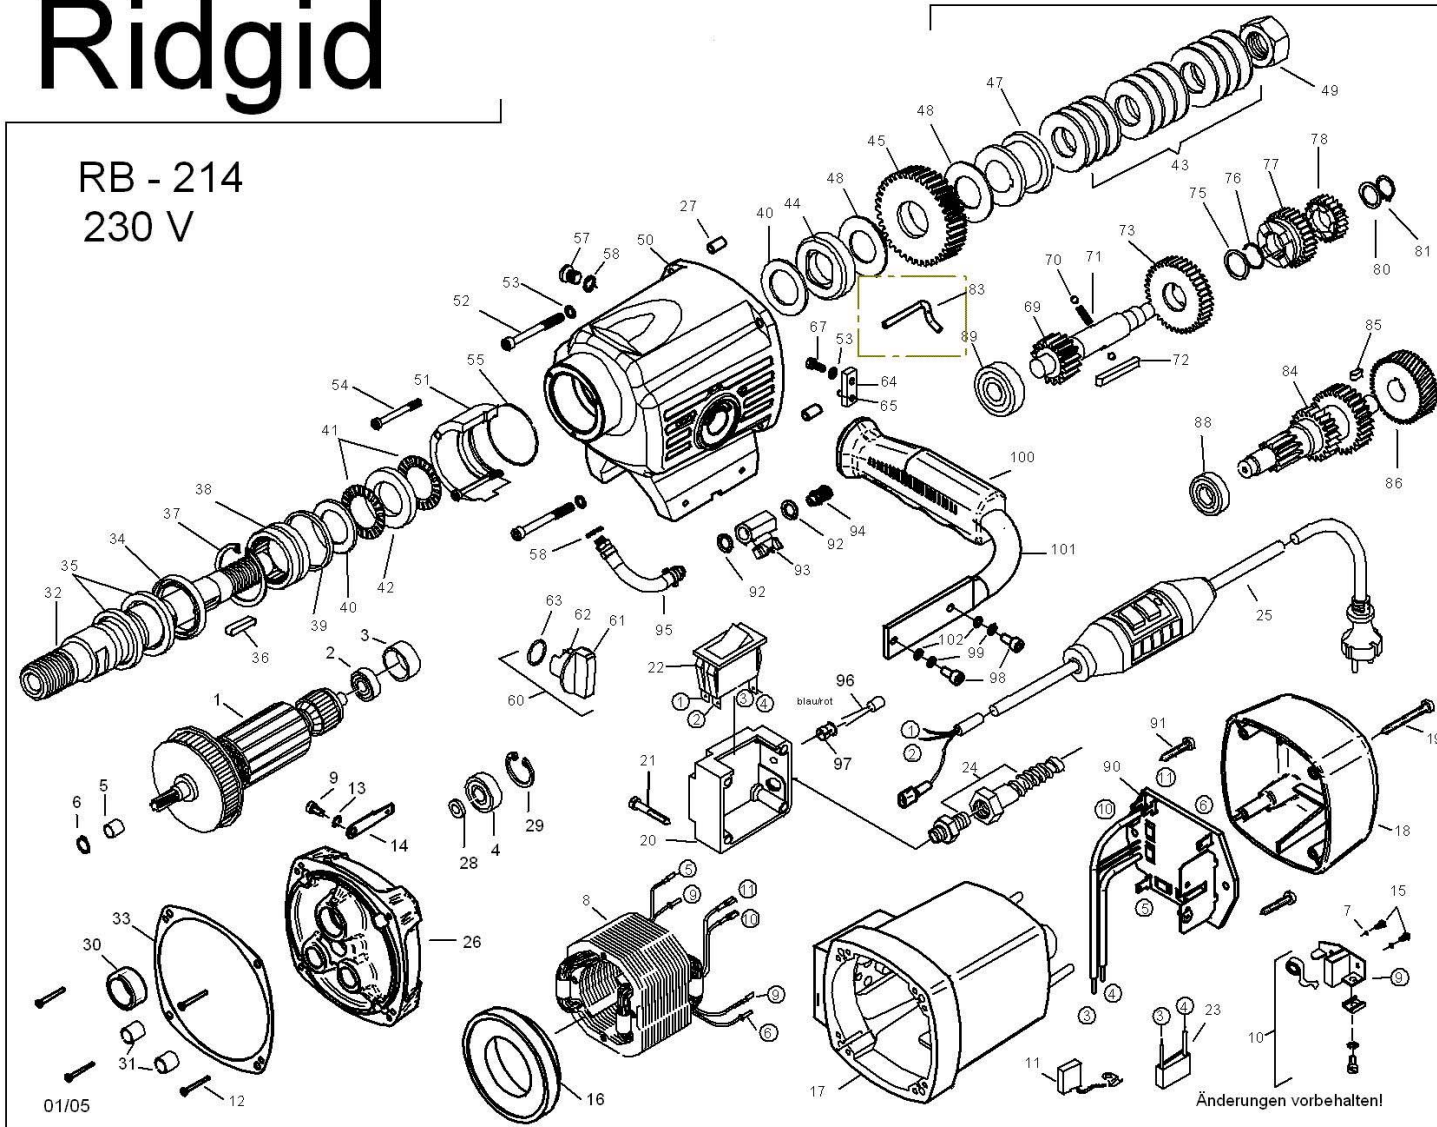

Ridgid

RB - 214
230 V

Nr.	Ridge CAT	Description (English)	Stk	Nr.	Ridge CAT	Description (English)	Stk
1	88346	RB-214 Rotor, cpl	1	52	88176	Hex screw, M6 x 25	4
2	65426	BALL BEARING 6000 2Z	1	53	71286	LOCKWASHER 6	5
3	84876	CIRCLIP	1	54	71296	UMBRACO SCREW M5X55	3
4	70806	BALL BEARING 6201 RSZ	1	55	71306	O-RING 50,52X1,78	1
5	70816	BUSHING 12X15X12,5	1	56			
6	70826	CIRCLIP 12/1	1	57	71326	GREASE FILLING CAP 1/8	1
7	65486	Spring washer	4	58	65086	SEAL 1/8	2
8	88056	Field, cpl	1	59			
9	65586	SCREW M4X6	1	60	71346	SHIFT KNOB ASSY	1
10	65396	BRUSHHOLDER ASSY	2	61	71356	SHIFTER KNOB	1
11	64786	SET OF CARBON BRUSHES	2	62	71366	DOWEL PIN 4M6X12	1
12	88066	Screw, 5,5x50	4	63	71376	O-RING 18,77X1,75	1
13	64836	LOCKWASHER 4,3	1	64	88186	Shift slide	1
14	88076	Protective conn	1	65	88196	Dowel pin 5M6x18	1
15	65496	Screw	4	66			
16	88086	Guide ring	1	67	71416	UMBRACO SCREW M5X12	1
17	88096	Motorhousing	1	68			
18	88106	Cap	1	69	88206	Intermediate gear	1
19	64876	Self tapping screw	4	70	71436	BALL 5	2
20	70966	SWITCHBOX	1	71	71446	COPRESSION SPRING	1
21	65476	Self tapping screw	4	72	71686	WOODRUFFKEY 6X6X50	1
22	65516	SWITCH	1	73	88216	Gear #1	1
23	70996	SUPPRESSOR	1	74			
24	65506	STRAIN RELIEF	1	75	71556	SPACER 12/18X1,5	1
25	88116	Line cord with PRCD	1	76	71736	RING 20X1,2	1
26	88126	Bearing, black	1	77	88226	Shift gear	1
27	88136	Cylinder	2	78	88236	Gear #2	1
28	71046	SEAL 15X21X3	1	79			
29	71056	CIRCLIP 32/1,5	1	80	71536	SPACER 16/22X1	1
30	71066	BUSHING 2012	1	81	71546	CIRCLIPS 16/1	1
31	71076	BUSHING 1212	2	82			
32	71086	OUTPUTSPINDLE	1	83	88246	Oil tube	1
33	88146	Seal	1	84	88256	1st intermediate gear	1
34	71096	SEAL 40X52X7	1	85	71576	WOODRUFFKEY 5X5X10	1
35	71106	SEAL 40X55X7	2	86	88266	Main drive gear	1
36	65816	WOODRUFF KEY 6X6X32	1	87			
37	71126	CIRCLIPS 52/2	1	88	85366	BALL BEARING 601 2Z	1
38	71136	NEEDLE BEARING 37	1	89	71616	BALL BEARING 6302	1
39	71146	STEEL RING	1	90	88276	Diode holder	1
40	71156	DRIVE PLATE	2	91	65446	Self tapping screw	2
41	71166	THRUST BEARING 3047	2	92	65326	Seal ring 1/4"	2
42	71176	INNER WASHER	1	93	88286	Valve	1
43	71186	BELLEVILLE WASH. 50X25,4X3	12	94	85276	GARDENA COUPLING	1
44	71196	PRESSURE RING	1	95	65286	Water hose	1
45	88156	Spindle gear	1	96	70656	DIODE	1
46		#N/A		97	70646	DIODE HOLDER	1
47	71226	PRESSURE BUSHING	1	98	88296	Screw, M6x16	2
48	71236	FRICTION DISC	2	99	88306	Washer	2
49	70946	HEXNUT M24X1,5	1	100	88316	Handle	1
50	88166	Gearhouse	1	101	88326	Handle tube	1
51	71266	WATERCOLLECTOR	1	102	88336	Washer	2