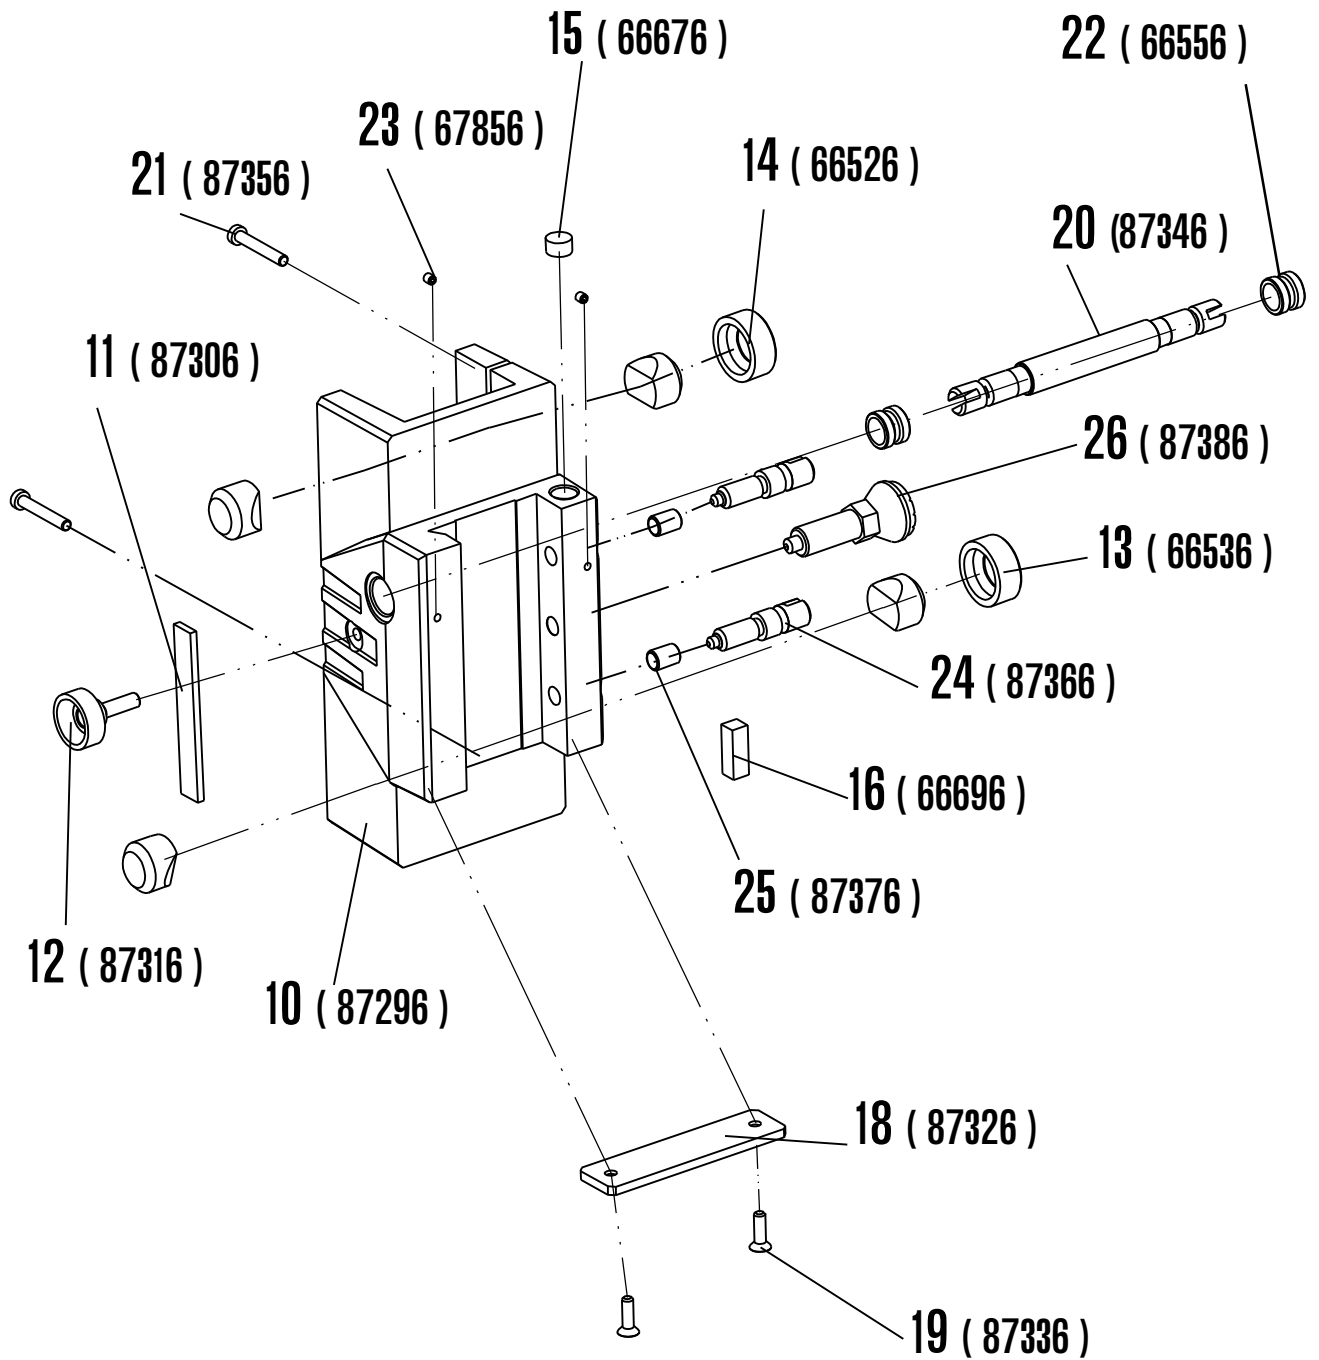

Carr complete 87286

9