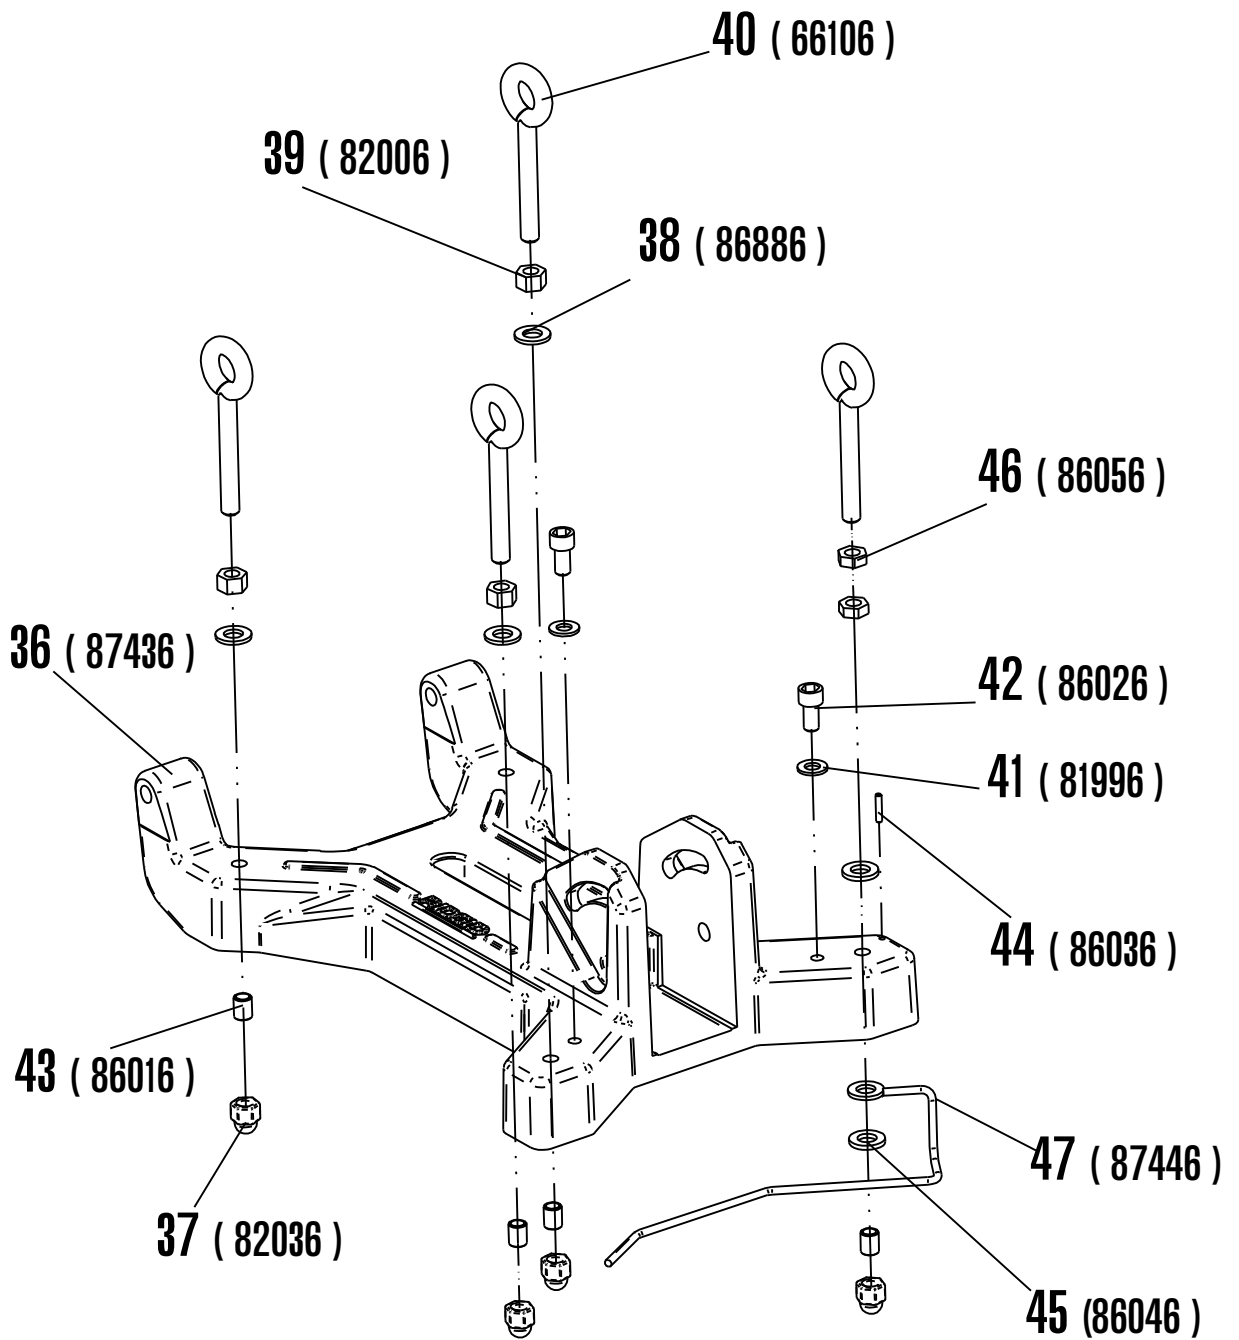

Base , complete 87426

35