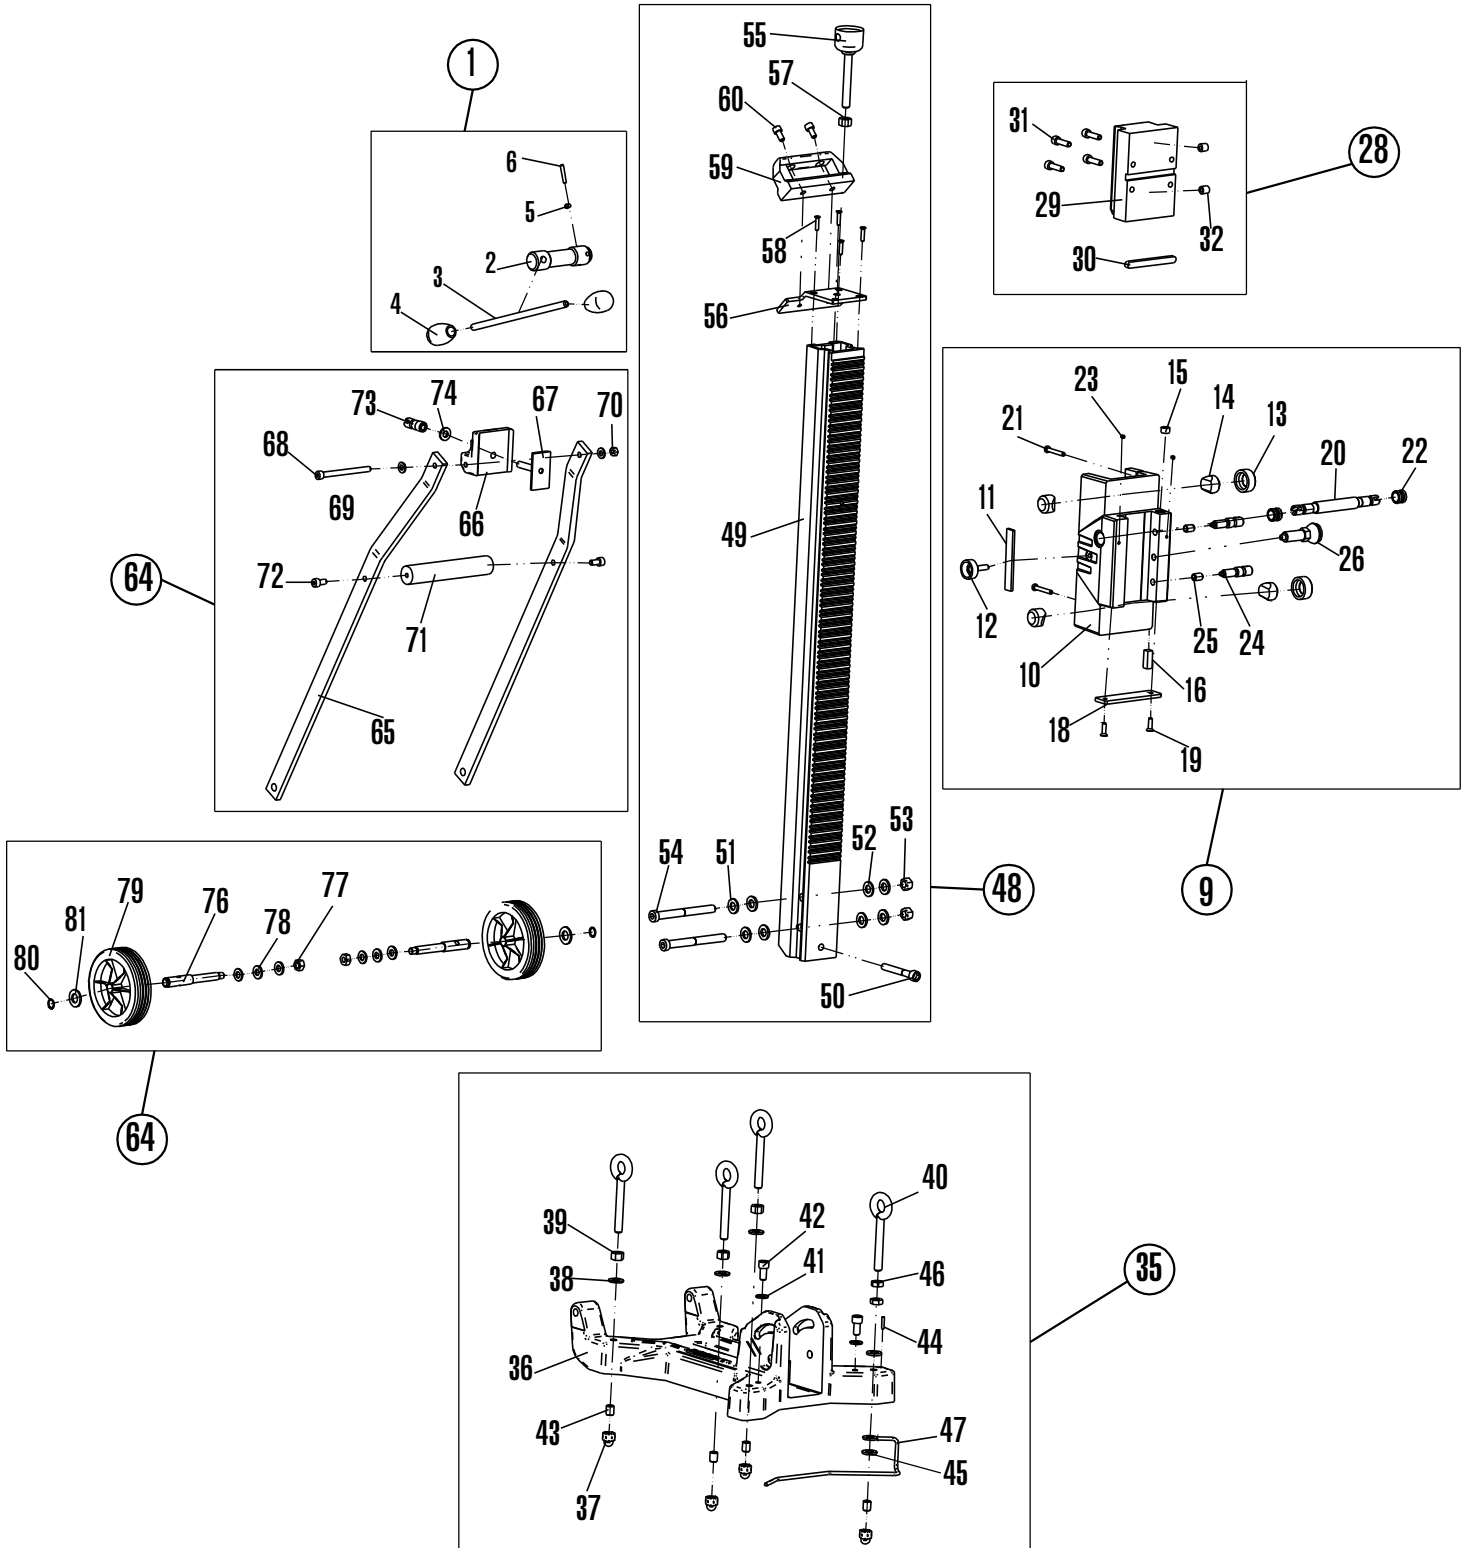

Ridgid

RB - 214
230 V

Nr.	Ridge CAT	Description (English)	Stk	Nr.	Ridge CAT	Description (English)	Stk
1	88346	RB-214 Rotor, cpl	1	52	88176	Hex screw, M6 x 25	4
2	65426	BALL BEARING 6000 2Z	1	53	71286	LOCKWASHER 6	5
3	84876	CIRCLIP	1	54	71296	UMBRACO SCREW M5X55	3
4	70806	BALL BEARING 6201 RSZ	1	55	71306	O-RING 50,52X1,78	1
5	70816	BUSHING 12X15X12,5	1	56			
6	70826	CIRCLIP 12/1	1	57	71326	GREASE FILLING CAP 1/8	1
7	65486	Spring washer	4	58	65086	SEAL 1/8	2
8	88056	Field, cpl	1	59			
9	65586	SCREW M4X6	1	60	71346	SHIFT KNOB ASSY	1
10	65396	BRUSHHOLDER ASSY	2	61	71356	SHIFTER KNOB	1
11	64786	SET OF CARBON BRUSHES	2	62	71366	DOWEL PIN 4M6X12	1
12	88066	Screw, 5,5x50	4	63	71376	O-RING 18,77X1,75	1
13	64836	LOCKWASHER 4,3	1	64	88186	Shift slide	1
14	88076	Protective conn	1	65	88196	Dowel pin 5M6x18	1
15	65496	Screw	4	66			
16	88086	Guide ring	1	67	71416	UMBRACO SCREW M5X12	1
17	88096	Motorhousing	1	68			
18	88106	Cap	1	69	88206	Intermediate gear	1
19	64876	Self tapping screw	4	70	71436	BALL 5	2
20	70966	SWITCHBOX	1	71	71446	COPRESSION SPRING	1
21	65476	Self tapping screw	4	72	71686	WOODRUFFKEY 6X6X50	1
22	65516	SWITCH	1	73	88216	Gear #1	1
23	70996	SUPPRESSOR	1	74			
24	65506	STRAIN RELIEF	1	75	71556	SPACER 12/18X1,5	1
25	88116	Line cord with PRCD	1	76	71736	RING 20X1,2	1
26	88126	Bearing, black	1	77	88226	Shift gear	1
27	88136	Cylinder	2	78	88236	Gear #2	1
28	71046	SEAL 15X21X3	1	79			
29	71056	CIRCLIP 32/1,5	1	80	71536	SPACER 16/22X1	1
30	71066	BUSHING 2012	1	81	71546	CIRCLIPS 16/1	1
31	71076	BUSHING 1212	2	82			
32	71086	OUTPUTSPINDLE	1	83	88246	Oil tube	1
33	88146	Seal	1	84	88256	1st intermediate gear	1
34	71096	SEAL 40X52X7	1	85	71576	WOODRUFFKEY 5X5X10	1
35	71106	SEAL 40X55X7	2	86	88266	Main drive gear	1
36	65816	WOODRUFF KEY 6X6X32	1	87			
37	71126	CIRCLIPS 52/2	1	88	85366	BALL BEARING 601 2Z	1
38	71136	NEEDLE BEARING 37	1	89	71616	BALL BEARING 6302	1
39	71146	STEEL RING	1	90	88276	Diode holder	1
40	71156	DRIVE PLATE	2	91	65446	Self tapping screw	2
41	71166	THRUST BEARING 3047	2	92	65326	Seal ring 1/4"	2
42	71176	INNER WASHER	1	93	88286	Valve	1
43	71186	BELLEVILLE WASH. 50X25,4X3	12	94	85276	GARDENA COUPLING	1
44	71196	PRESSURE RING	1	95	65286	Water hose	1
45	88156	Spindle gear	1	96	70656	DIODE	1
46		#N/A		97	70646	DIODE HOLDER	1
47	71226	PRESSURE BUSHING	1	98	88296	Screw, M6x16	2
48	71236	FRICTION DISC	2	99	88306	Washer	2
49	70946	HEXNUT M24X1,5	1	100	88316	Handle	1
50	88166	Gearhouse	1	101	88326	Handle tube	1
51	71266	WATERCOLLECTOR	1	102	88336	Washer	2