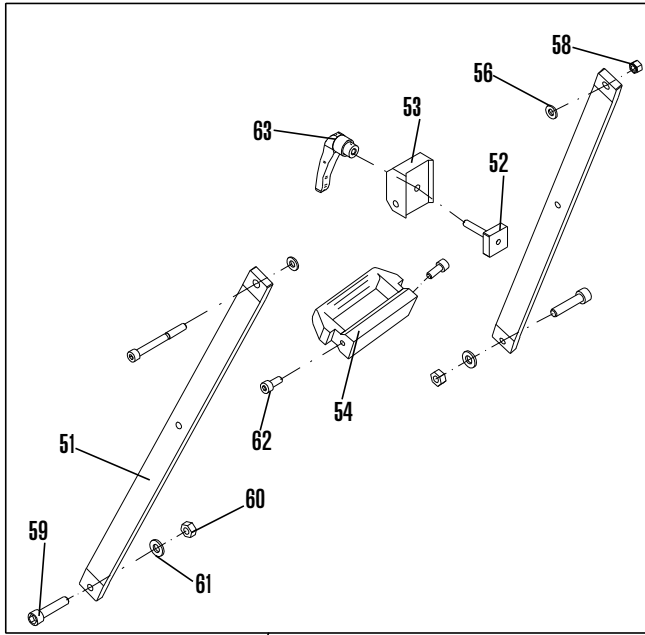

RIDGID RB 3-W Stand
CAT.NO. 34521

50