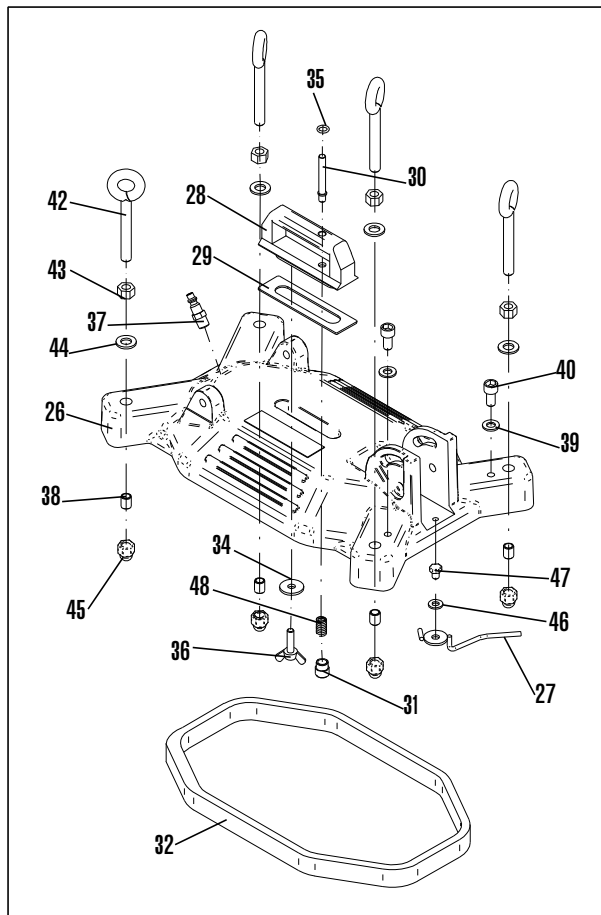

RIDGID RB 3-W Stand
 CAT.NO. 34521

50

65

1

8

25

Base complete , 85926

65