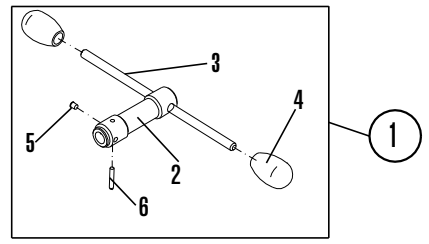

RIDGID RB 3-W Stand
CAT.NO. 34521

50

65

1

8

25