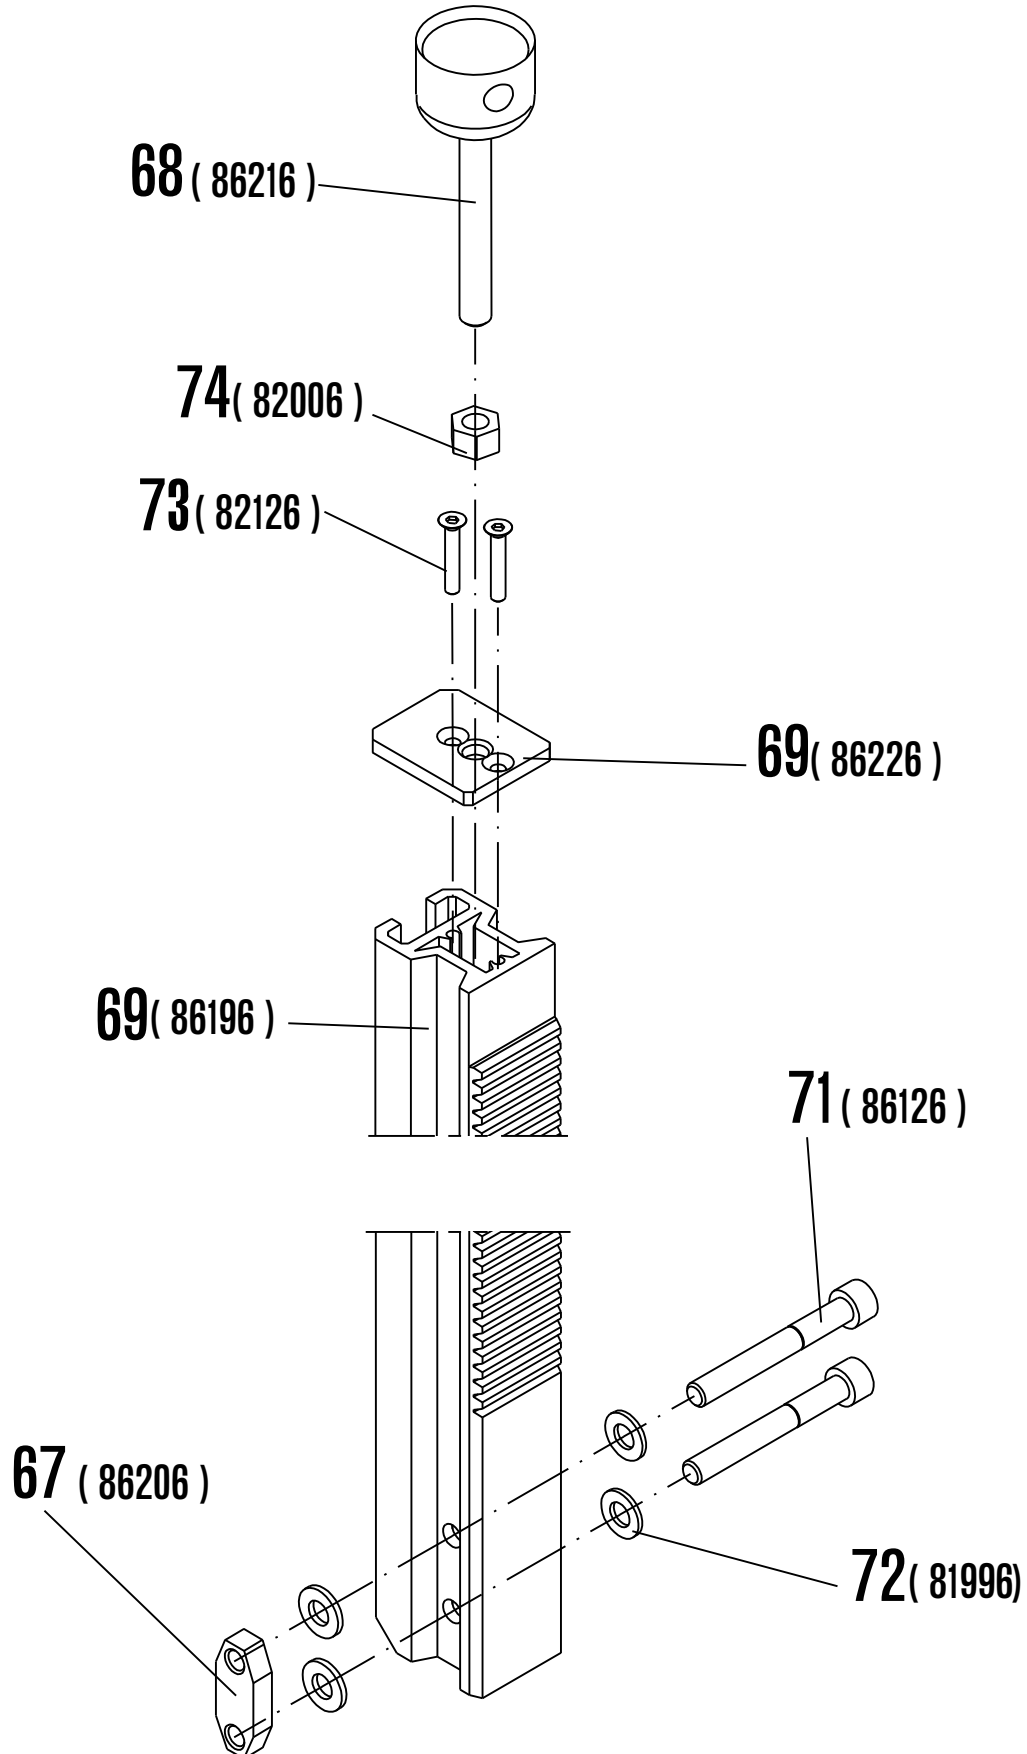

RIDGID RB 3-W Stand
 CAT.NO. 34521

50

65

1

8

25

Base complete , 85926

65

Column , complete 86186

Spindle , complete 87046

Carriage complete 86926

8

Set of Support arms , complete 86066

50