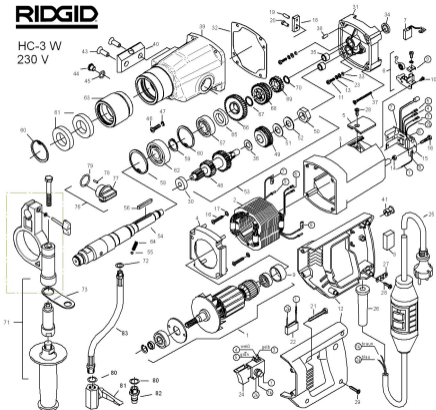

RIDGID

HC-3 W
230 V

RB - 3 W

Ref	Catno	Description	qty	Ref	Catno	Description	qty
1	84836	ARMATURE ASSY RB-3W	1	41	70646	DIODE HOLDER	1
2	55396	FIELD ASSY	1	43	85026	SCREW 10x25	2
3	55966	MOTORHOUSING ASSY	1	44	71326	GREASE FILLING CAP 1/8	1
4	84846	FANHOUSING	1	45	65086	SEAL 1/8	1
5	84856	BRUSHCAP	2	46	85036	IMBUSH M5x20	4
6	65396	BRUSHHOLDER ASSY	2	47	55716	LOCKWASHER 5	4
7	64786	SET OF CARBON BRUSHES	2	48	85046	INTERMEDIATE GEAR	1
8	84866	FILL PART	1	49	85056	COUPLING GEAR	1
9	84876	CIRCLIP	1	50	85066	HEX NUT	1
10	56186	SCREW 2,9X13	4	51	85076	BRASS WASHER	2
11	56286	SCREW M4X16	2	52	85086	DRIVE PLATE	1
12	70536	HANDLE SET	1	53	85096	COUPLING ASSY	1
13	64836	LOCKWASHER 4,3	2	54	84976	OUTPUTSPINDLE	1
14	55936	SPACER BUSH	2	55	85106	BALL	1
15	84886	CONNECTOR PLATE ASSY RB-3W	1	56	85116	GEAR GUIDE RAIL	1
16	56136	SCREW 4,2X25	4	57	85126	BALL BEARING 6905	1
17	71286	LOCKWASHER 6	2	58	85136	CIRCLIP 47x1,75	1
18	84896	GEAR LEVER	1	59	85146	CIRCLIP 25/1,2	1
19	71396	DOWEL PIN 5M6X12	1	60	70586	CIRCLIPS 42/1,75	2
20	71416	UMBRACO SCREW M5X12	1	61	70576	SEAL 30X42X7	2
21	64876	Self tapping screw	4	62	85156	BALL BEARING 6005	1
22	55416	SUPPRESSOR	1	63	84986	WATER COLLECTOR	1
23	56016	WASHER 4,3	2	64	56006	COMPRESSION SPRING	1
24	55736	SWITCH	1	65	85166	SEAL 22x35x7	1
25	65526	LINE CORD W. GFI SWITCH	1	66	85176	GEAR 1	1
26	84906	CABLE SLEEVE	1	67	85186	LOCKWASHER SW18	1
27	84916	CABLE CLAMP	1	68	85196	INTERMEDIATE GEAR	1
28	56116	SCREW 4,2X13	4	69	85206	GEAR 2	1
29	56126	SCREW 4,2X22	3	70	85216	LOCKWASHER SW14	1
30	84926	BUSHING	1	71	85226	AUXILIARY RB-3W HANDLE, ASSY	1
31	85006	GEAR bearing housing	1	72	65086	SEAL 1/8	1
32	84936	PACKING F GEARCASE	1	73	84996	HOSE CONNECTION	1
33	56096	O-RING 3,68X1,78	2	76	85236	SHIFT KNOB ASSY	1
34	71046	SEAL 15X21X3	1	77	85246	SHIFT KNOB	1
35	84946	BUSHING	2	78	85256	KNOB CILINDER	1
36	65226	BELLEVILLE WASHER 28	1	79	85266	O-RING 22x2,5	1
37	55696	SCREW 4,5X50	4	80	65326	Seal ring 1/4"	2
38	84956	DOWEL PIN 5M6X12	2	81	65316	Water valve	1
39	85016	GEARCASE	1	82	85276	GARDENA COUPLING	1
40	84966	DOVETAIL	1	83	65286	Water hose	1