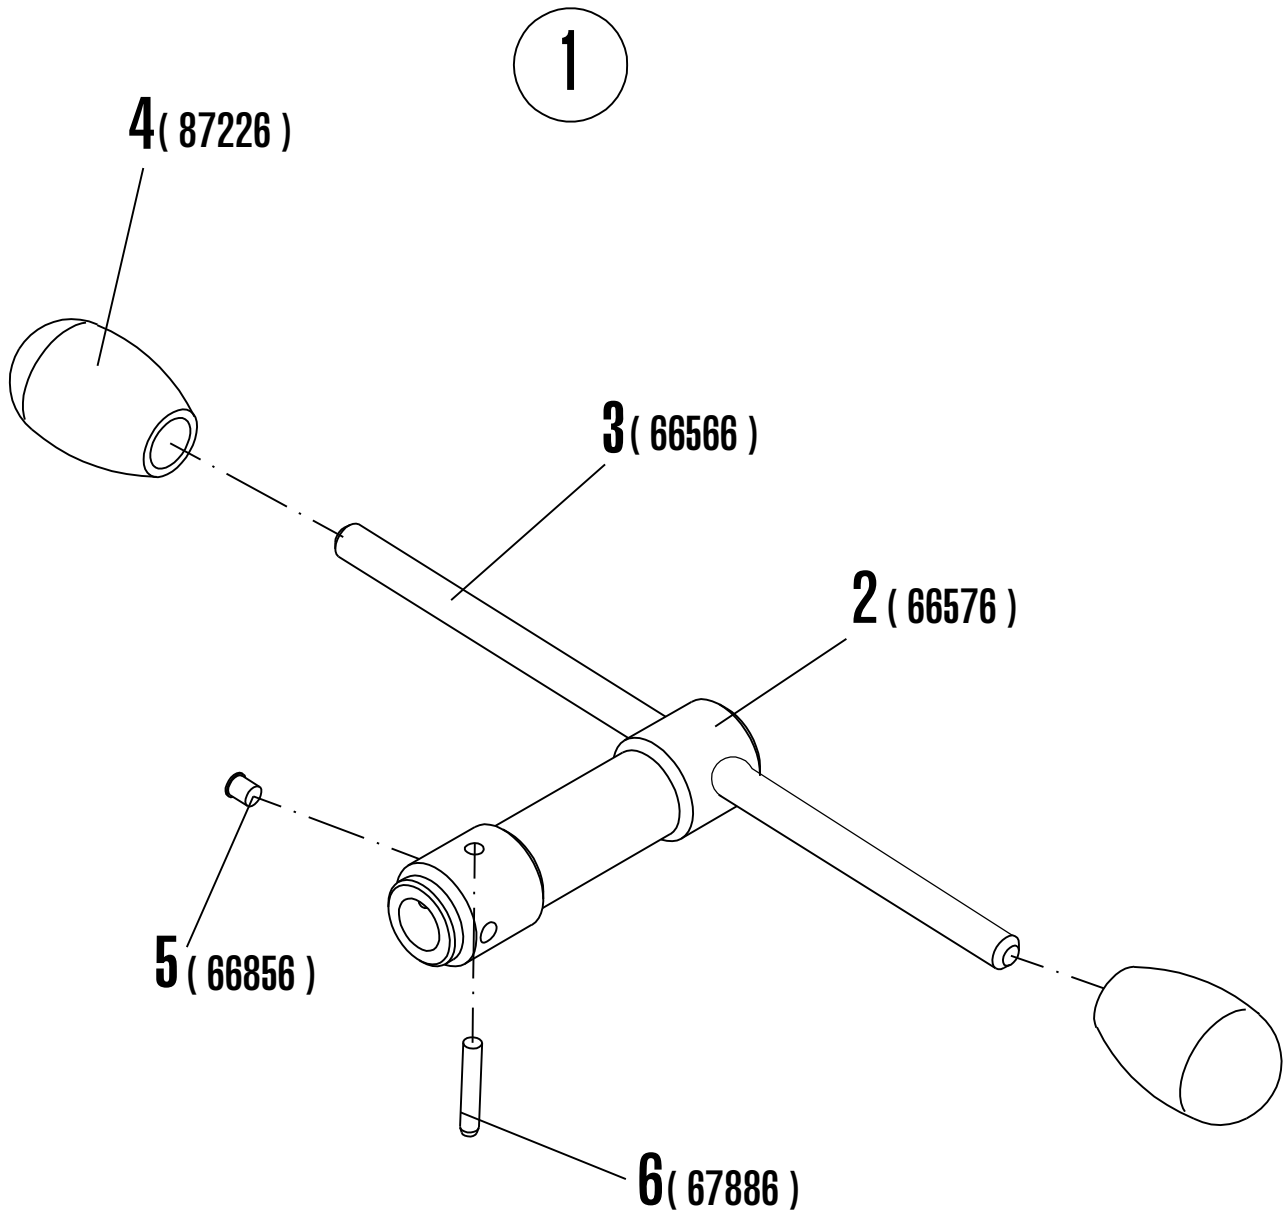

RIDGID RB 3-W Stand
 CAT.NO. 34521

50

65

1

8

25

Base complete , 85926

65

Column , complete 86186

Spindle , complete 87046

Carriage complete 86926

8

Set of Support arms , complete 86066

50