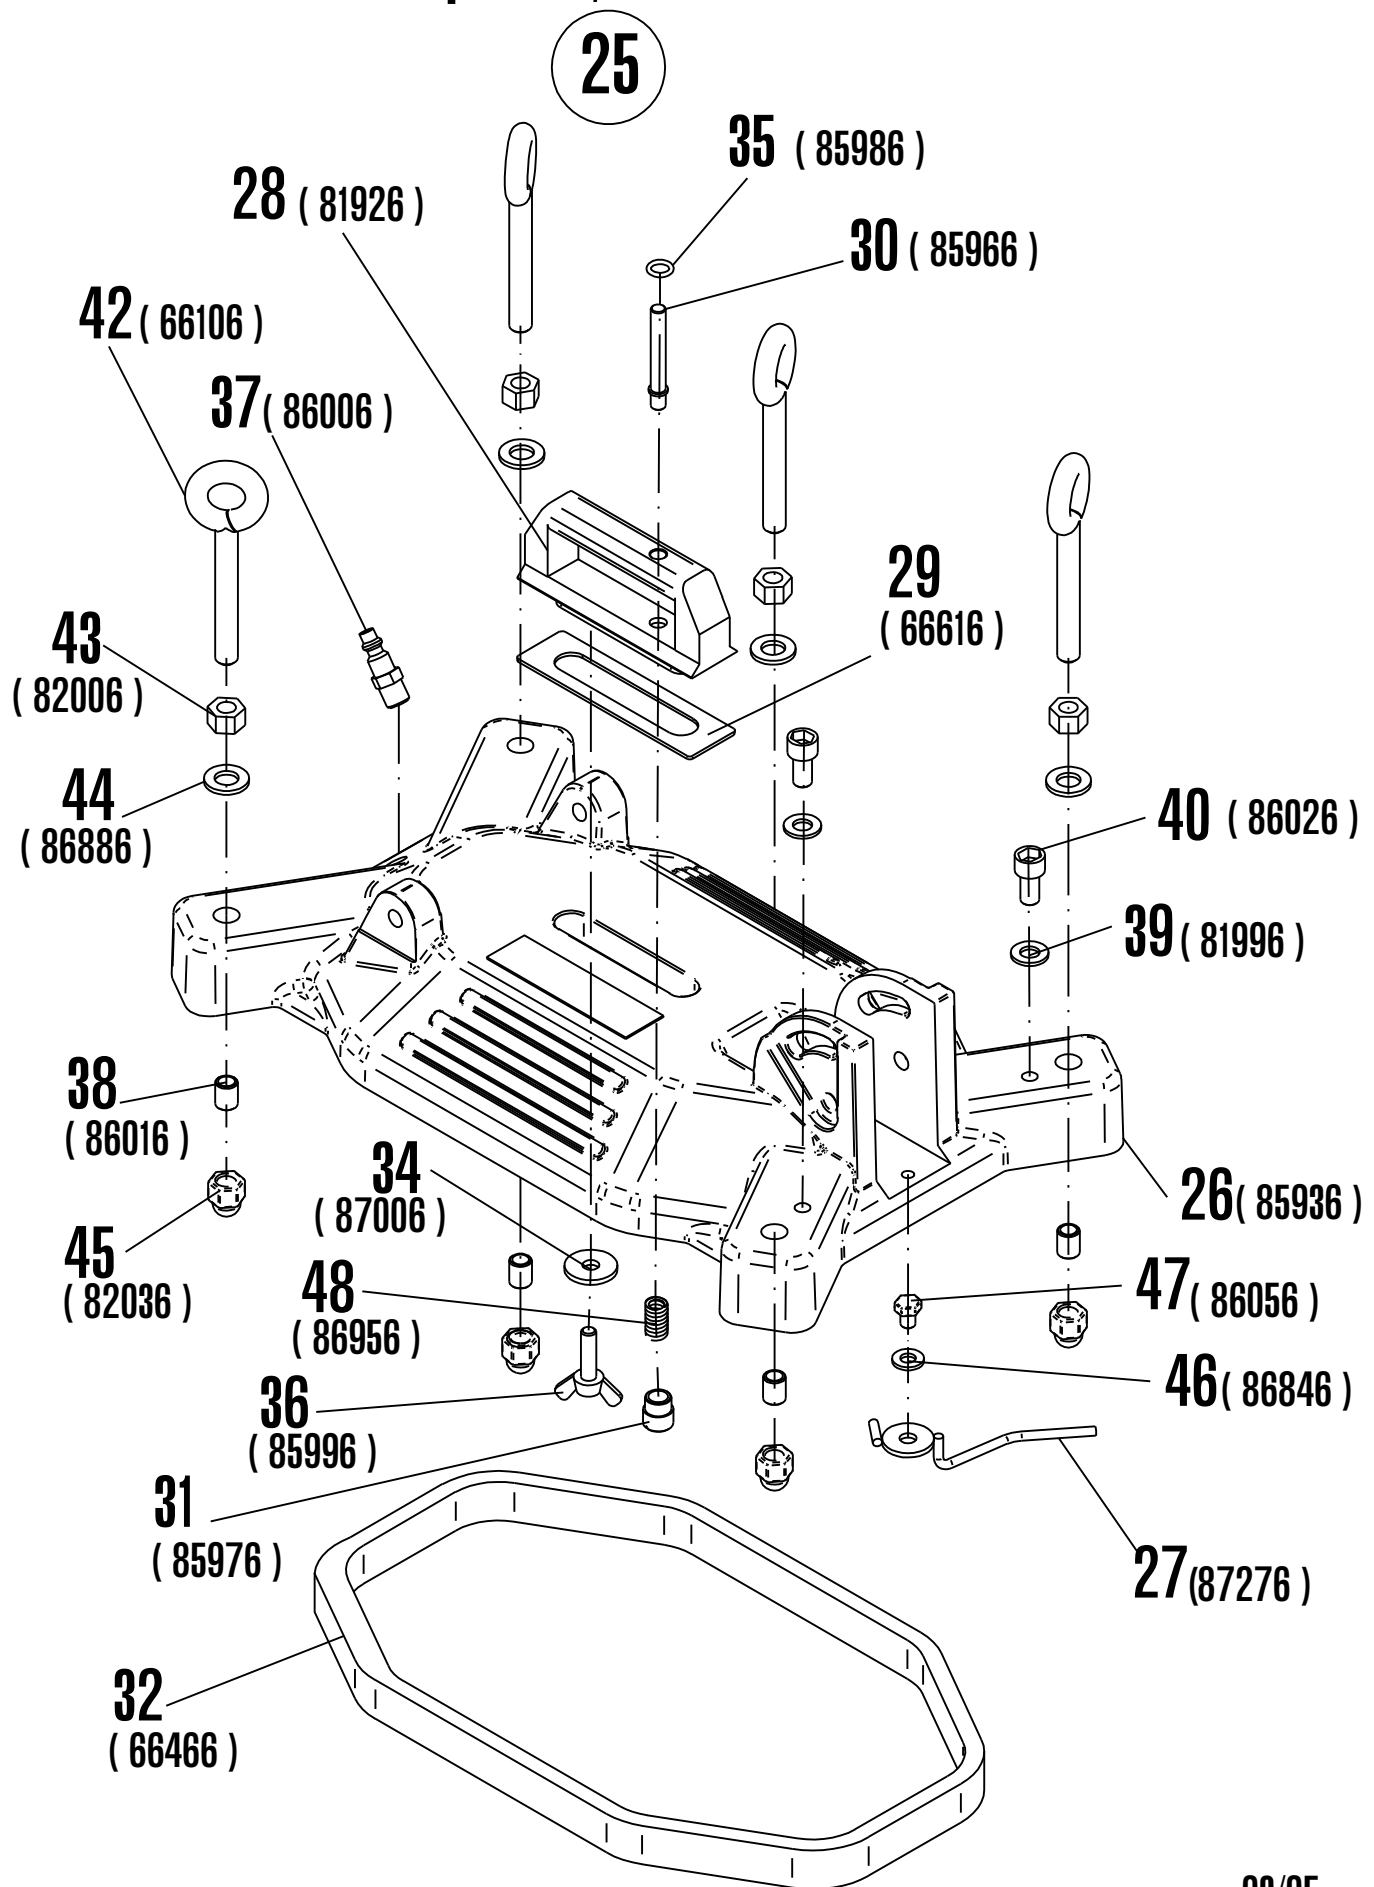

RIDGID RB 3-W Stand
 CAT.NO. 34521

50

65

1

8

25

Base complete , 85926

65

Column , complete 86186

Spindle , complete 87046

Carriage complete 86926

8

Set of Support arms , complete 86066

50