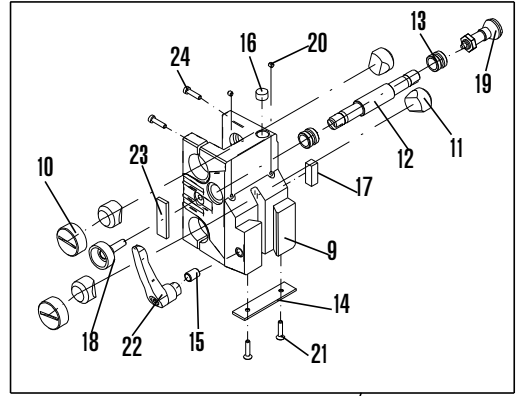

RIDGID RB 3-W Stand
 CAT.NO. 34521

50

65

1

8

25

Base complete , 85926

65

Column , complete 86186

Spindle , complete 87046

Carriage complete 86926

8

Set of Support arms , complete 86066

50