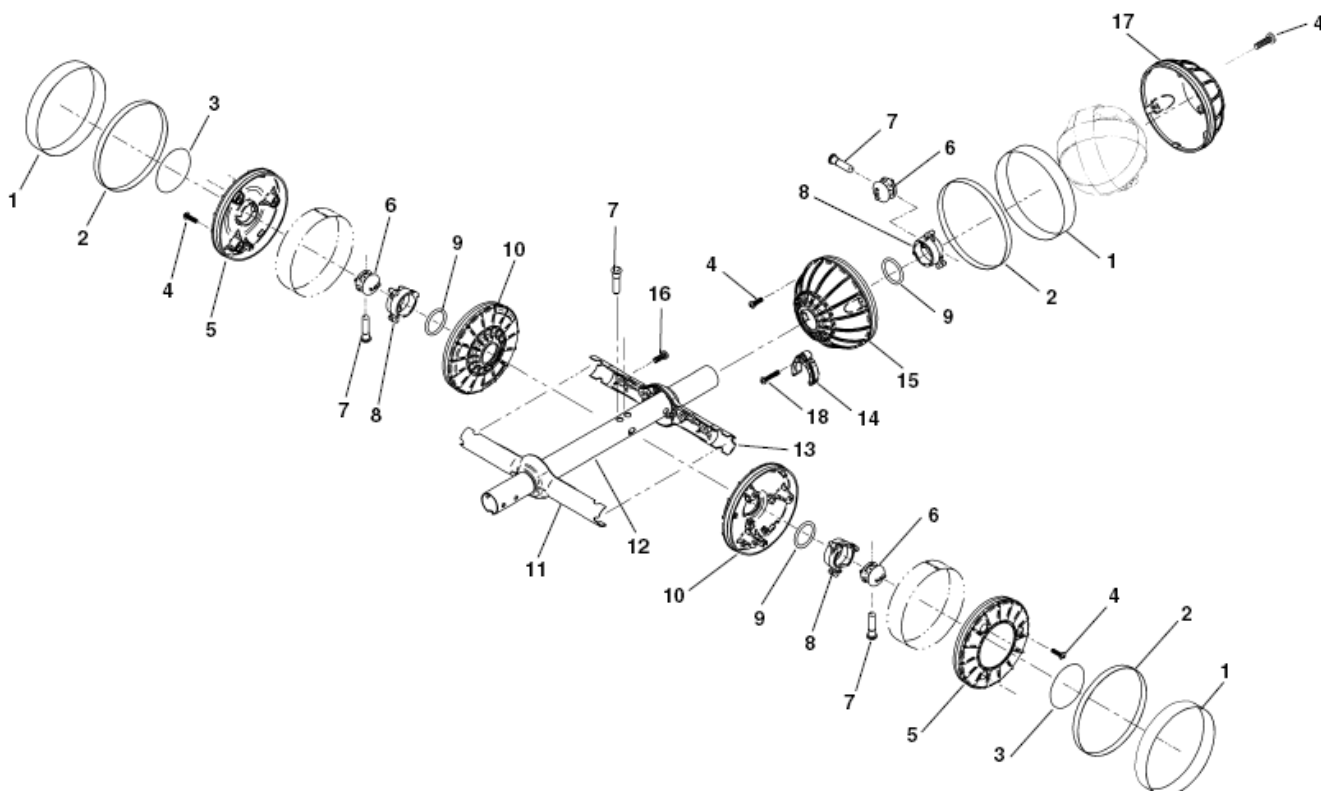

Поз. №	Каталожн. №	Описание
22	24368	Болт 6 x 3/4"
23	24538	Кронштейн патрубка
24	24543	Уплотнитель кронштейна
25	24548	патрубка
26	24673	Трубчатый уплотнитель SR-20 ярлык изделия
27	24278	Ярлык
28	24553	Болт 4-20 x 3/8"
29	24558	Окно дисплея
30	23643	LCD блок питания
31	23638	LCD монтажная плата
32	23653	LCD дисплей
33	23658	LCD прокладка
	24563	Табличка с порядковым номером в сборе
	24568	Крышка
	24388	USB/последовательного порта
Следующие поз. не указаны		Уплотнитель нижней рукоятки
		Эти детали находятся внутри нижнего корпуса
	24583	Кронштейн правого угла
	24588	Болт 6 x 3/8"
	4593	Болт 6-32 x 3/16"

ПРИМЕЧАНИЕ: Заказывайте детали только по каталожному номеру.
НЕ ЗАКАЗЫВАЙТЕ по идентификационному номеру.

Поз. №	Каталожн. №	Описание
1	24413	Болт 6 x 1/2"
2	24328	Корпус верхней антенны
3	24358	Кольцевой уплотнитель
4	24318	Фиксатор антенны
5	24373	Круглый фиксатор
6	24313	Наклейка на круглой антенне
7	24363	Двусторонняя лента
8	24378	Трубка с отверстиями наверху
9	24408	Болт 8 x 1"
10	24403	Болт 8 x 1/2"
11	23663	Внешняя опора в сборе
12	23593	Шарнирная защелка
13	23603	Пружинная защелка
14	23598	Барабан для проволоки
15	23588	Центральная опора
16	23628	Крышка задней опоры
17	23613	Уплотнитель