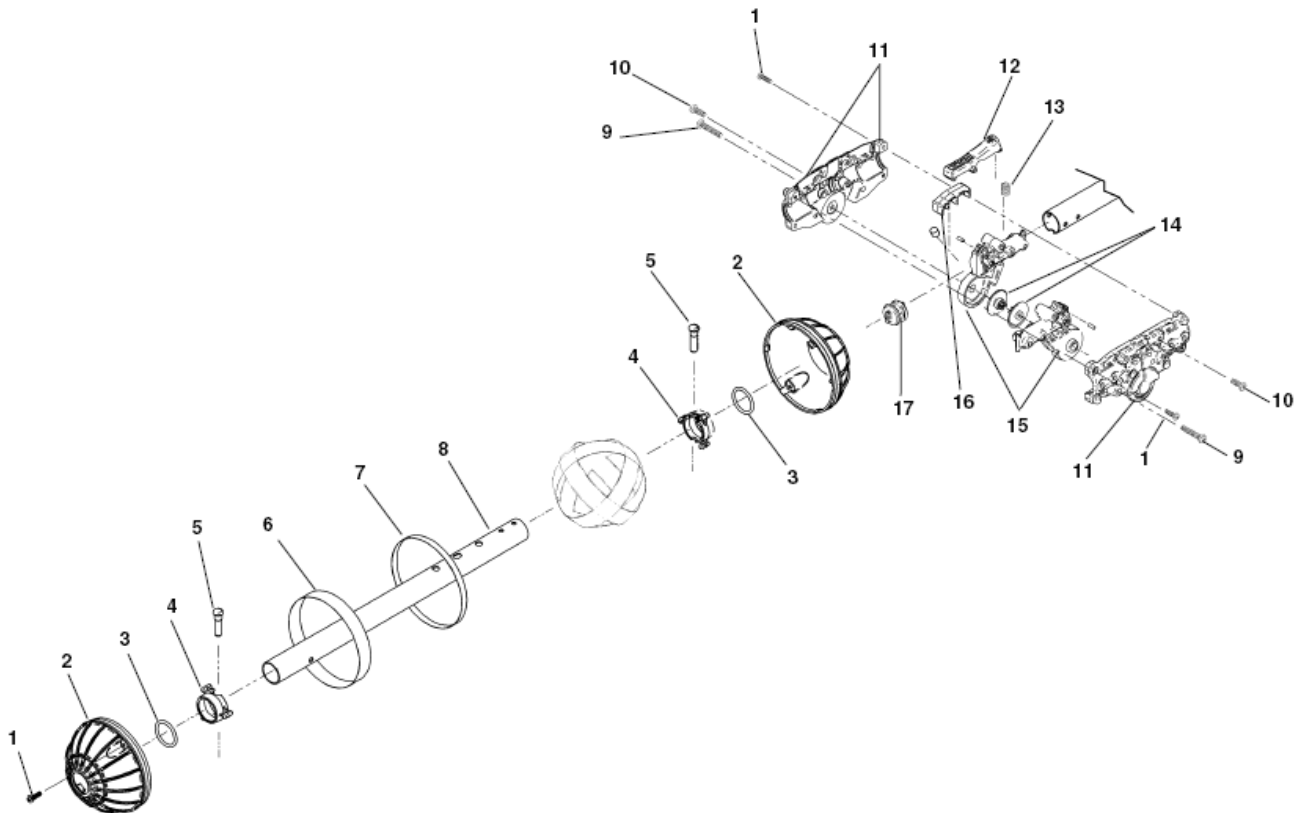

Поз. №	Каталожн. №	Описание
22	24368	Болт 6 x 3/4"
23	24538	Кронштейн патрубка
24	24543	Уплотнитель кронштейна
25	24548	патрубка
26	24673	Трубчатый уплотнитель SR-20 ярлык изделия
27	24278	Ярлык
28	24553	Болт 4-20 x 3/8"
29	24558	Окно дисплея
30	23643	LCD блок питания
31	23638	LCD монтажная плата
32	23653	LCD дисплей
33	23658	LCD прокладка
	24563	Табличка с порядковым номером в сборе
	24568	Крышка
	24388	USB/последовательного порта
Следующие поз. не указаны		Уплотнитель нижней рукоятки
		Эти детали находятся внутри нижнего корпуса
	24583	Кронштейн правого угла
	24588	Болт 6 x 3/8"
	4593	Болт 6-32 x 3/16"

ПРИМЕЧАНИЕ: Заказывайте детали только по каталожному номеру.
НЕ ЗАКАЗЫВАЙТЕ по идентификационному номеру.

Поз. №	Каталожн. №	Описание
1	24413	Болт 6 x 1/2"
2	24328	Корпус верхней антенны
3	24358	Кольцевой уплотнитель
4	24318	Фиксатор антенны
5	24373	Круглый фиксатор
6	24313	Наклейка на круглой антенне
7	24363	Двусторонняя лента
8	24378	Трубка с отверстиями наверху
9	24408	Болт 8 x 1"
10	24403	Болт 8 x 1/2"
11	23663	Внешняя опора в сборе
12	23593	Шарнирная защелка
13	23603	Пружинная защелка
14	23598	Барабан для проволоки
15	23588	Центральная опора
16	23628	Крышка задней опоры
17	23613	Уплотнитель