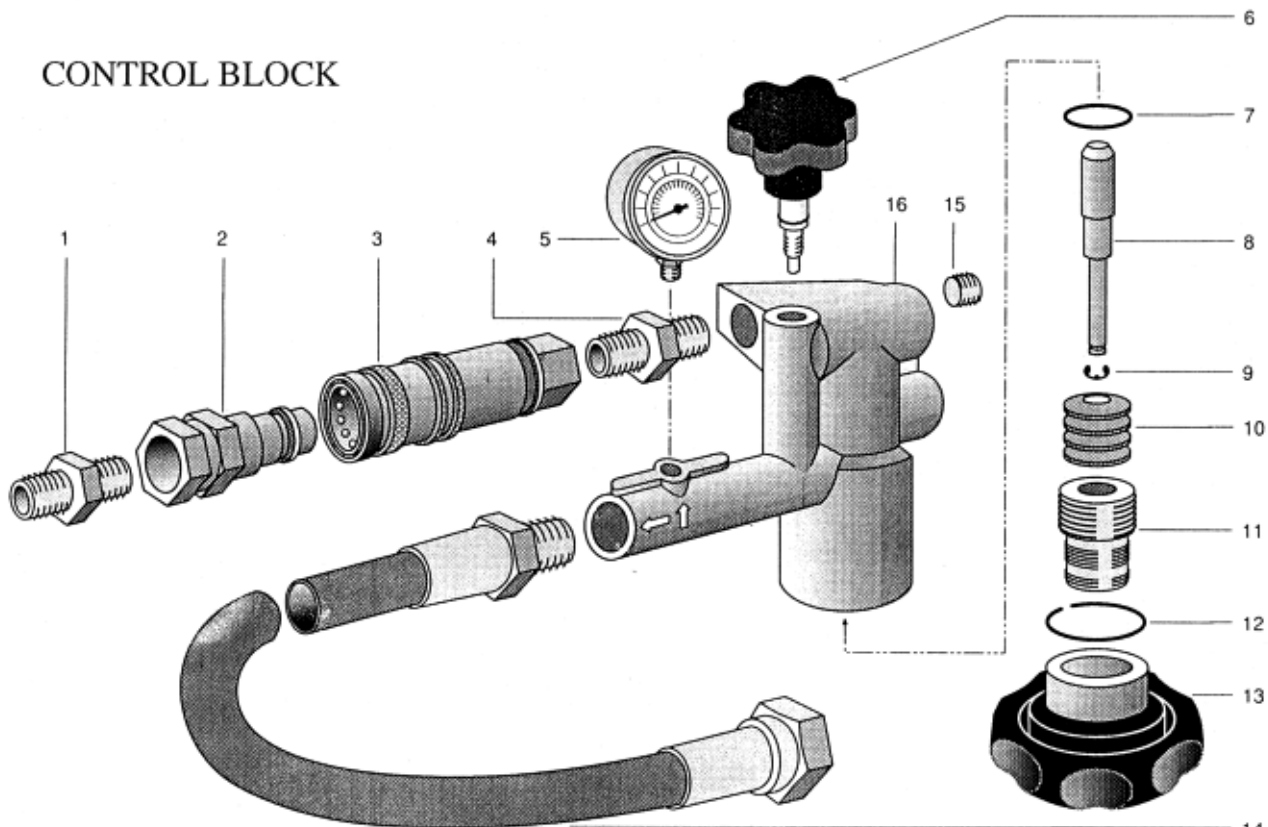

# CONTROL BLOCK

Заказать детали (812) 331-37-51 или [spb@ridgid-piter.com](mailto:spb@ridgid-piter.com)

RefNo	CatNo	Description
1	50196	NIPPLE
2	50206	QUICK CONNECTOR (M)
3	50216	QUICK CONNECTOR (F)
4	50226	NIPPLE
5	50246	GAUGE 60 BAR
6	50256	KNOB (o-ring 68226)
7	50266	O_RING
8	50276	PLUNGER
9	50286	CIRCLIP
10	50296	SPRING WASHER 8X180
11	50306	ADAPTOR
12	50316	CLIP
13	50326	KNOB
14	50336	HOSE
15	50346	PLUG
16	50356	BODY

Заказать детали (812) 331-37-51 или [spb@ridgid-piter.com](mailto:spb@ridgid-piter.com)  
 Заказать детали (812) 331-37-51 или [spb@ridgid-piter.com](http://spb@ridgid-piter.com)

RefNo	CatNo	Description
2	50006	CAP G 3/8X13
5	50016	OIL SEAL 15X24X5
6	50026	CAP G 1/4X9
7	50036	MANIFOLD AL NICKEL
8	50046	WASHER 6,4 SCHNORR
9	50056	SCREW M6X40 UNI5931
10	50066	O-RING 17,13X2,62
11	50076	VALVE SEAT
12	50086	VALVE
13	50096	SPRING 9,4X14,8
14	50106	VALVE GUIDE
15	50116	O-RING 20,24X2,62
16	50126	CAP M24X1,5
17	50136	VALVE UNIT
18	50146	HEAD RING
19	50156	PACKING
20	50166	PACKING RETAINER
21	50176	O-RING 25,12X1,78
22	50186	O-RING 15,08X2,62