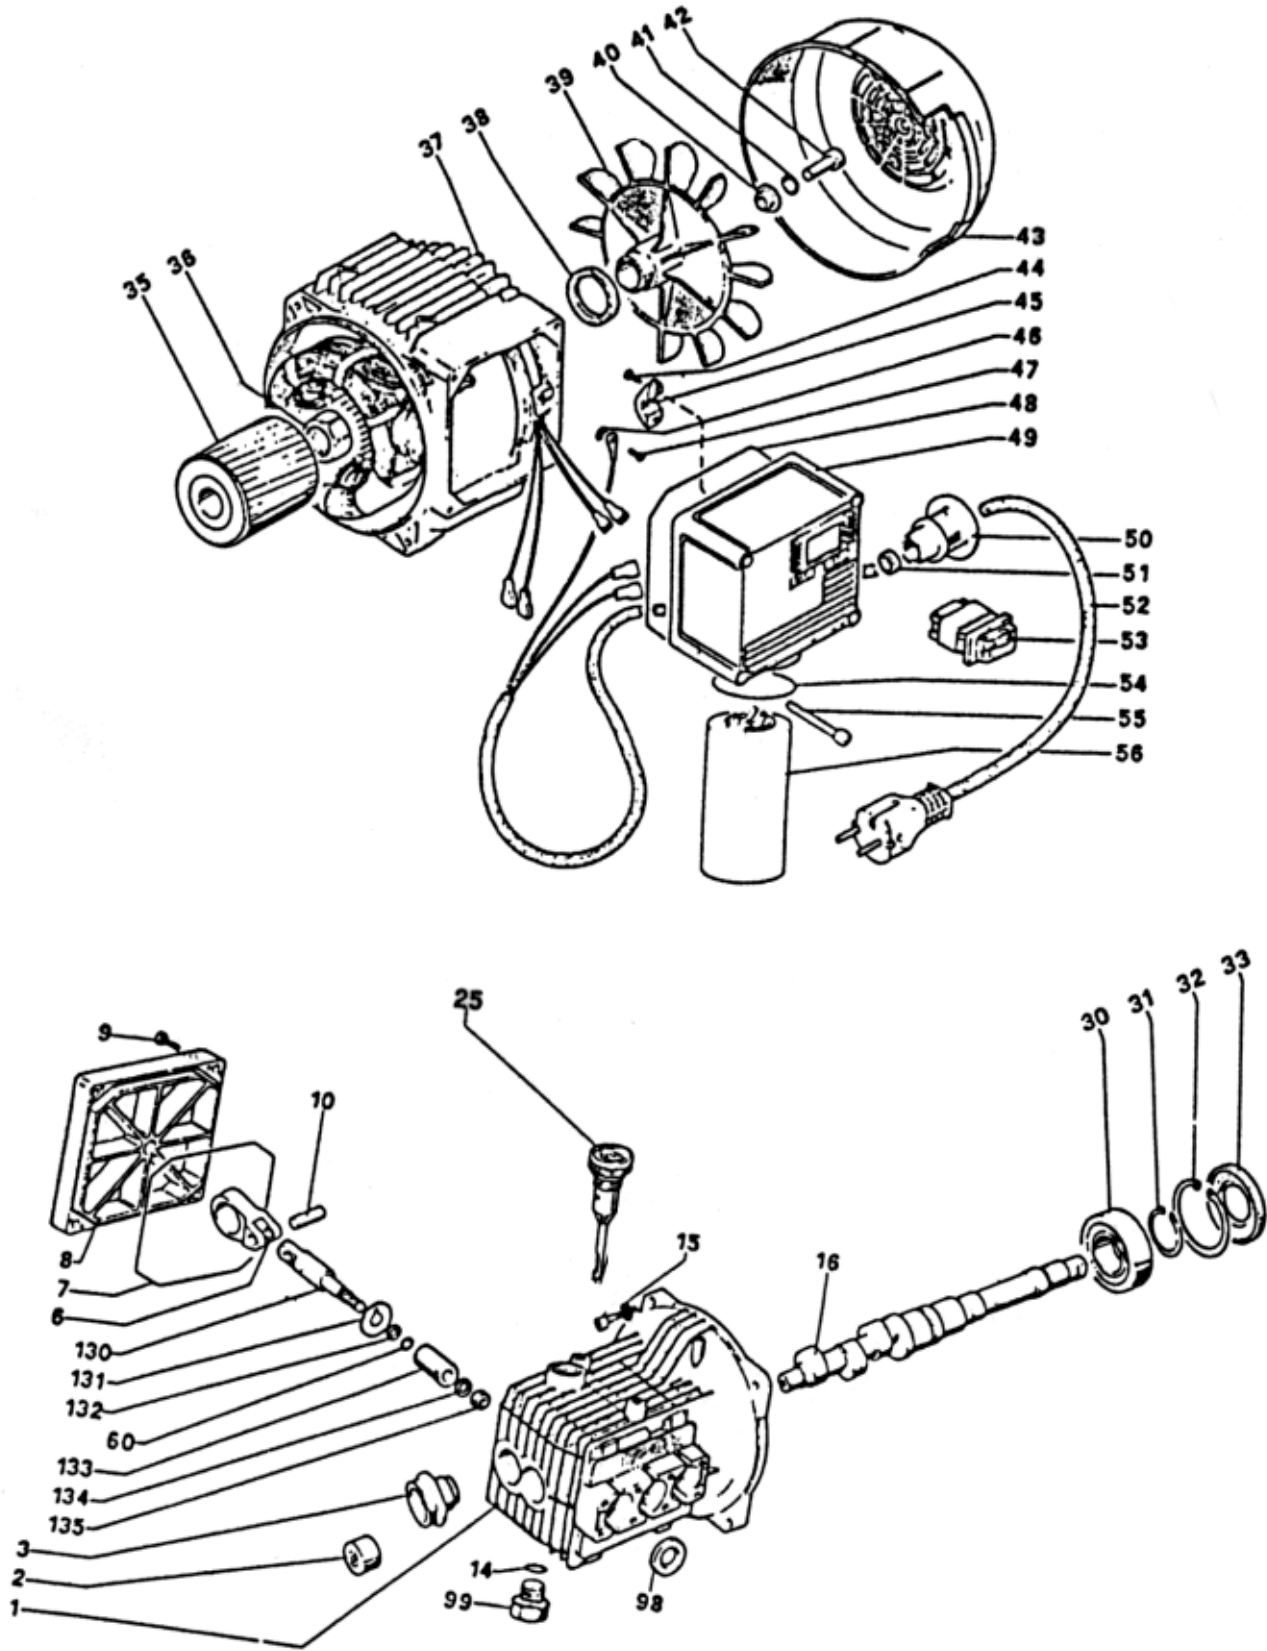

# CONTROL BLOCK

Заказать детали (812) 331-37-51 или [spb@ridgid-piter.com](mailto:spb@ridgid-piter.com)

RefNo	CatNo	Description
1	50196	NIPPLE
2	50206	QUICK CONNECTOR (M)
3	50216	QUICK CONNECTOR (F)
4	50226	NIPPLE
5	50246	GAUGE 60 BAR
6	50256	KNOB (o-ring 68226)
7	50266	O_RING
8	50276	PLUNGER
9	50286	CIRCLIP
10	50296	SPRING WASHER 8X180
11	50306	ADAPTOR
12	50316	CLIP
13	50326	KNOB
14	50336	HOSE
15	50346	PLUG
16	50356	BODY

Заказать детали (812) 331-37-51 или [spb@ridgid-piter.com](mailto:spb@ridgid-piter.com)  
 Заказать детали (812) 331-37-51 или [spb@ridgid-piter.com](http://spb@ridgid-piter.com)

RefNo	CatNo	Description
2	50006	CAP G 3/8X13
5	50016	OIL SEAL 15X24X5
6	50026	CAP G 1/4X9
7	50036	MANIFOLD AL NICKEL
8	50046	WASHER 6,4 SCHNORR
9	50056	SCREW M6X40 UNI5931
10	50066	O-RING 17,13X2,62
11	50076	VALVE SEAT
12	50086	VALVE
13	50096	SPRING 9,4X14,8
14	50106	VALVE GUIDE
15	50116	O-RING 20,24X2,62
16	50126	CAP M24X1,5
17	50136	VALVE UNIT
18	50146	HEAD RING
19	50156	PACKING
20	50166	PACKING RETAINER
21	50176	O-RING 25,12X1,78
22	50186	O-RING 15,08X2,62