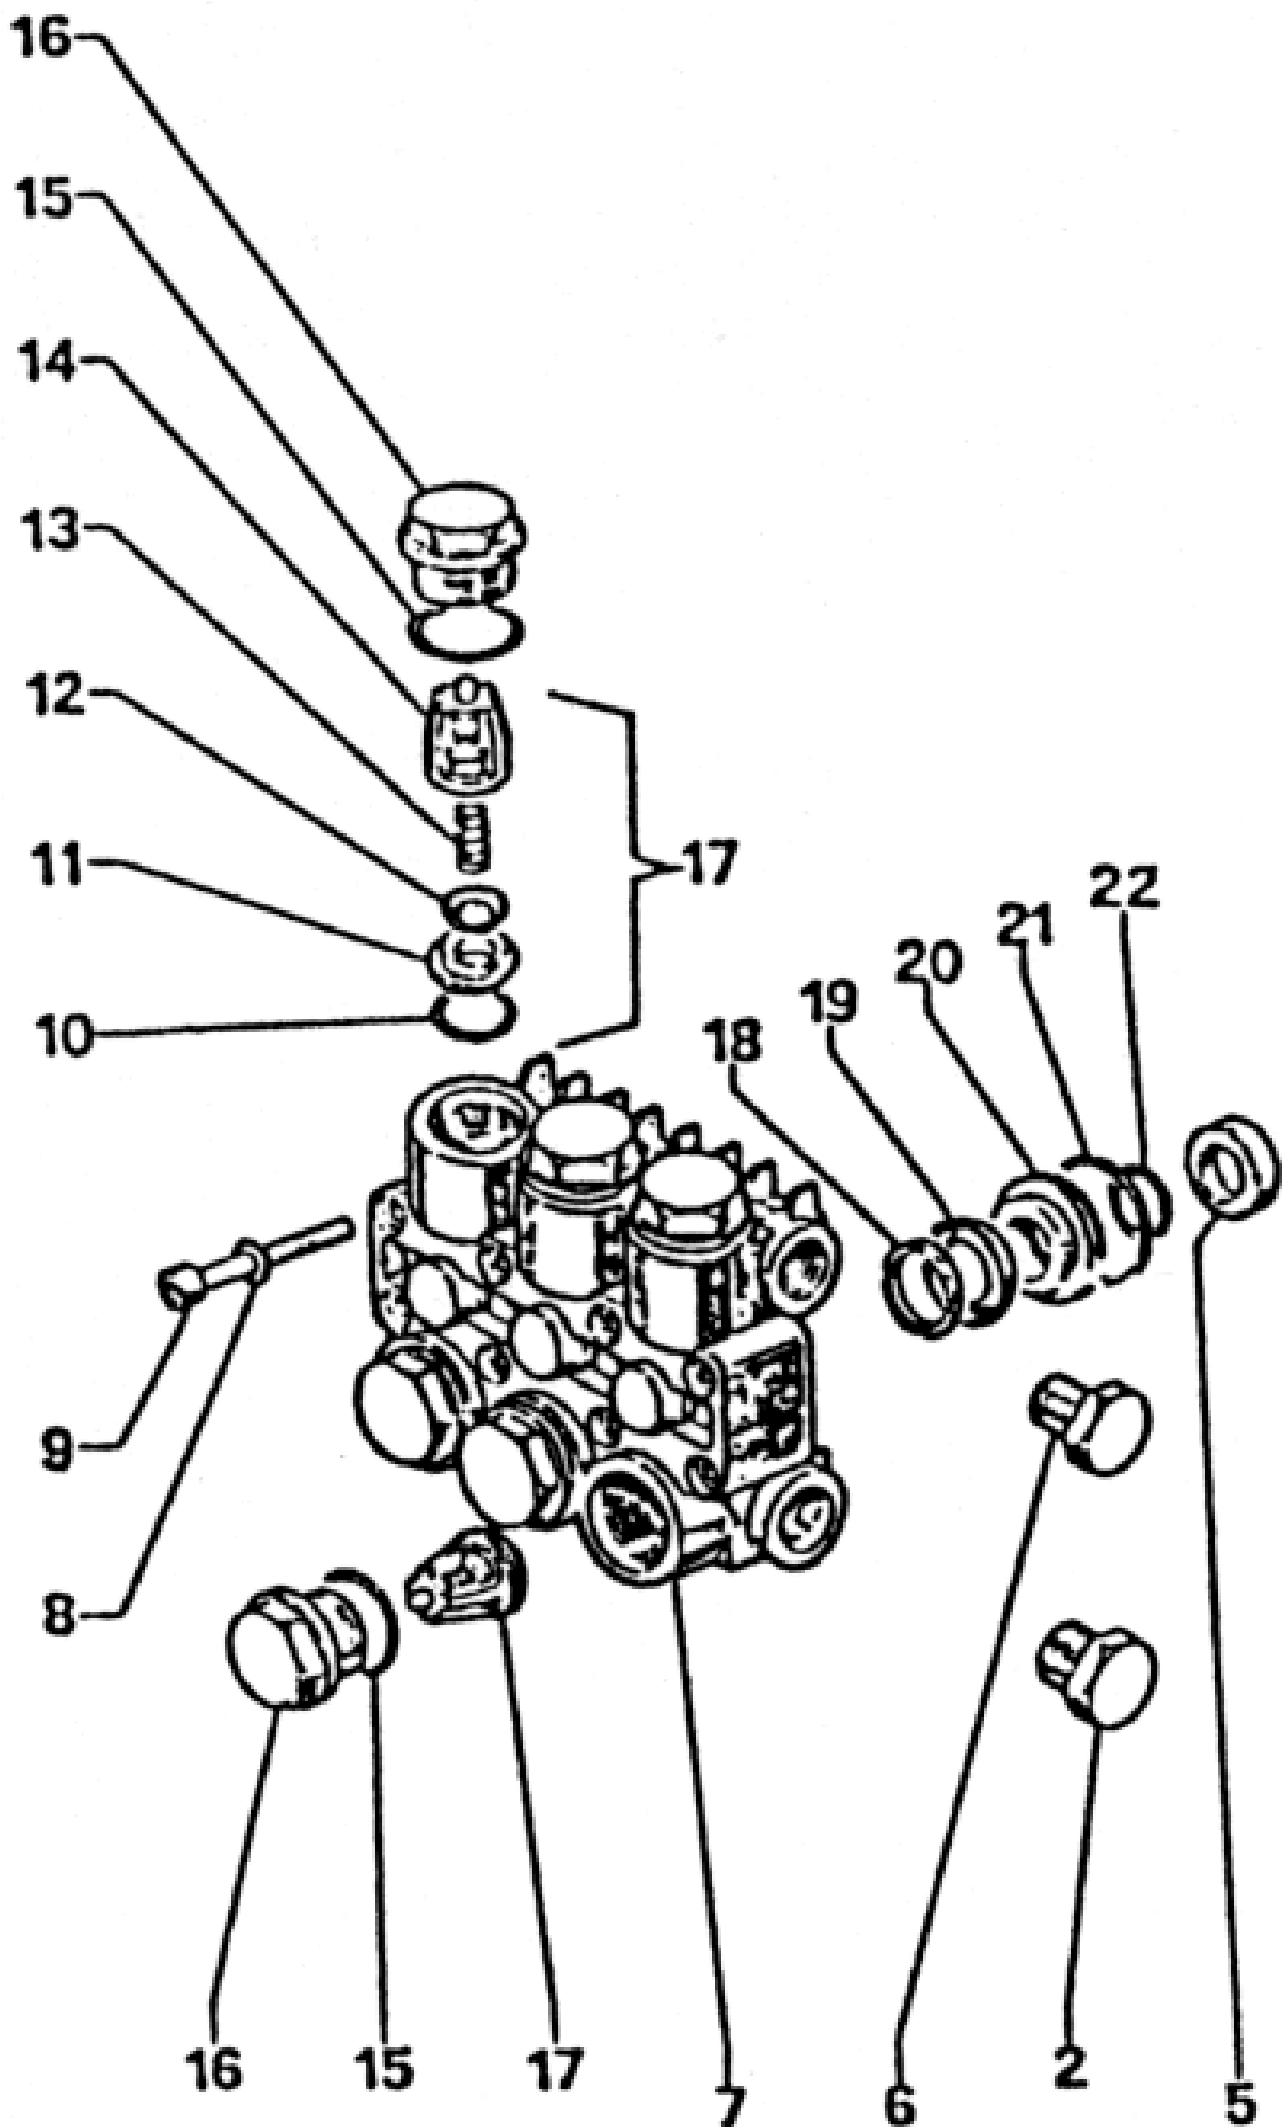

# CONTROL BLOCK

Заказать детали (812) 331-37-51 или [spb@ridgid-piter.com](mailto:spb@ridgid-piter.com)

RefNo	CatNo	Description
1	50196	NIPPLE
2	50206	QUICK CONNECTOR (M)
3	50216	QUICK CONNECTOR (F)
4	50226	NIPPLE
5	50246	GAUGE 60 BAR
6	50256	KNOB (o-ring 68226)
7	50266	O_RING
8	50276	PLUNGER
9	50286	CIRCLIP
10	50296	SPRING WASHER 8X180
11	50306	ADAPTOR
12	50316	CLIP
13	50326	KNOB
14	50336	HOSE
15	50346	PLUG
16	50356	BODY

Заказать детали (812) 331-37-51 или [spb@ridgid-piter.com](mailto:spb@ridgid-piter.com)  
 Заказать детали (812) 331-37-51 или [spb@ridgid-piter.com](http://spb@ridgid-piter.com)

RefNo	CatNo	Description
2	50006	CAP G 3/8X13
5	50016	OIL SEAL 15X24X5
6	50026	CAP G 1/4X9
7	50036	MANIFOLD AL NICKEL
8	50046	WASHER 6,4 SCHNORR
9	50056	SCREW M6X40 UNI5931
10	50066	O-RING 17,13X2,62
11	50076	VALVE SEAT
12	50086	VALVE
13	50096	SPRING 9,4X14,8
14	50106	VALVE GUIDE
15	50116	O-RING 20,24X2,62
16	50126	CAP M24X1,5
17	50136	VALVE UNIT
18	50146	HEAD RING
19	50156	PACKING
20	50166	PACKING RETAINER
21	50176	O-RING 25,12X1,78
22	50186	O-RING 15,08X2,62