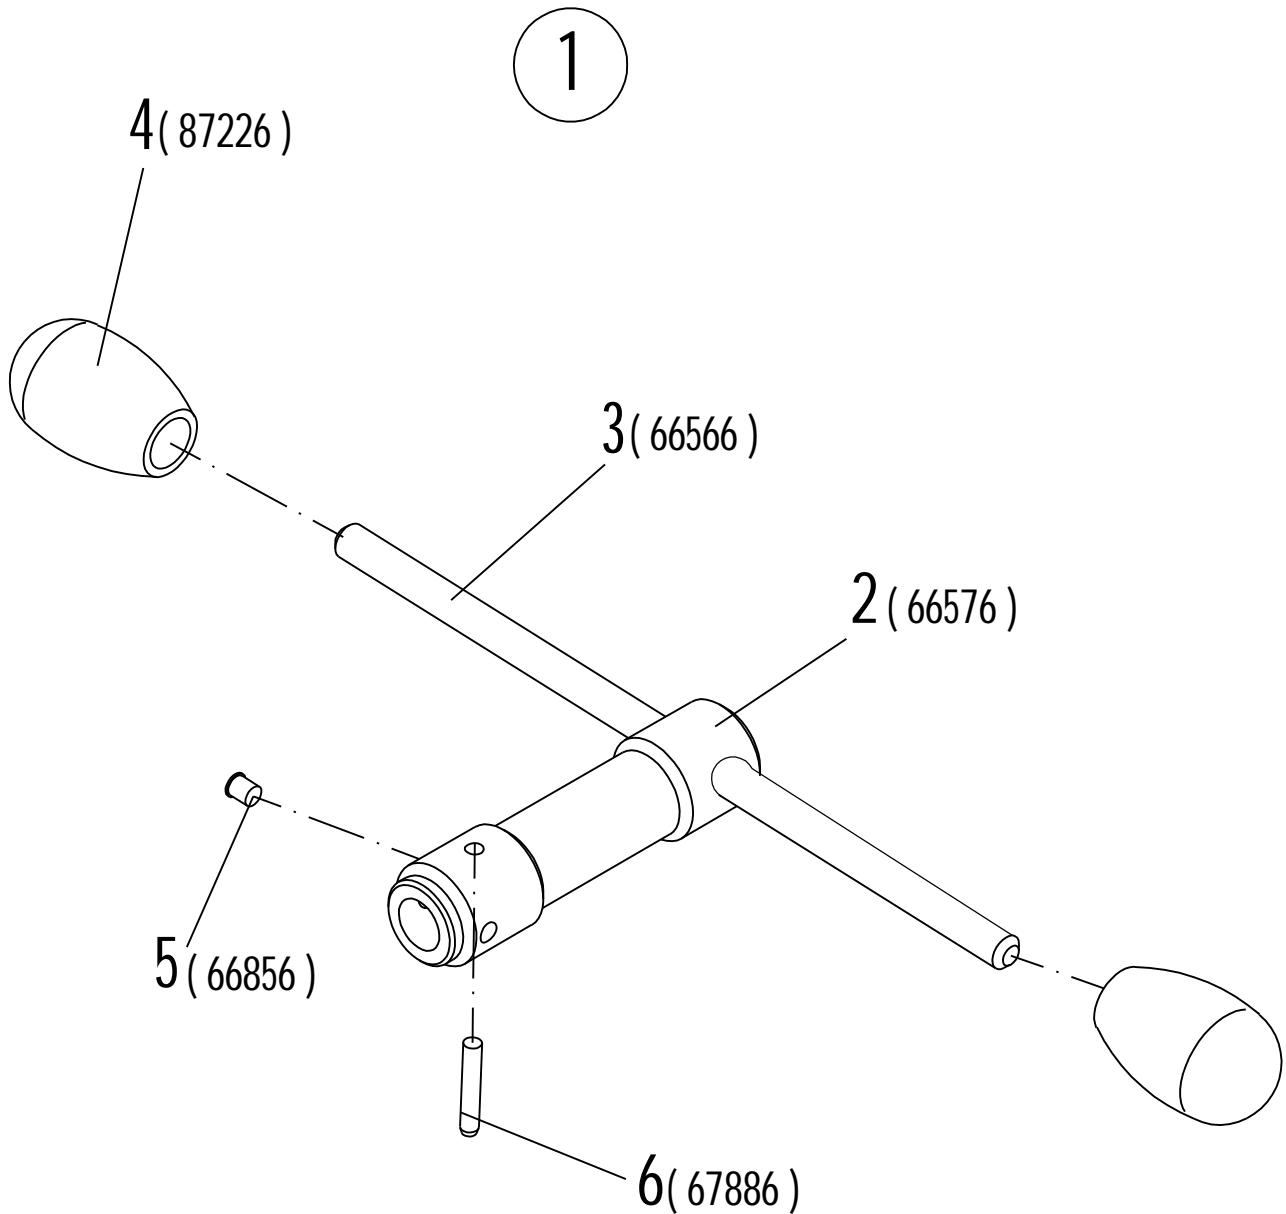

RIDGID

RB 3-W Stand
CAT.NO. 34521

50

8

65

25

Base complete , 85926

65

Column , complete 86186

Spindle , complete 87046

Carriage complete 86926

8

Set of Support arms , complete 86066

50