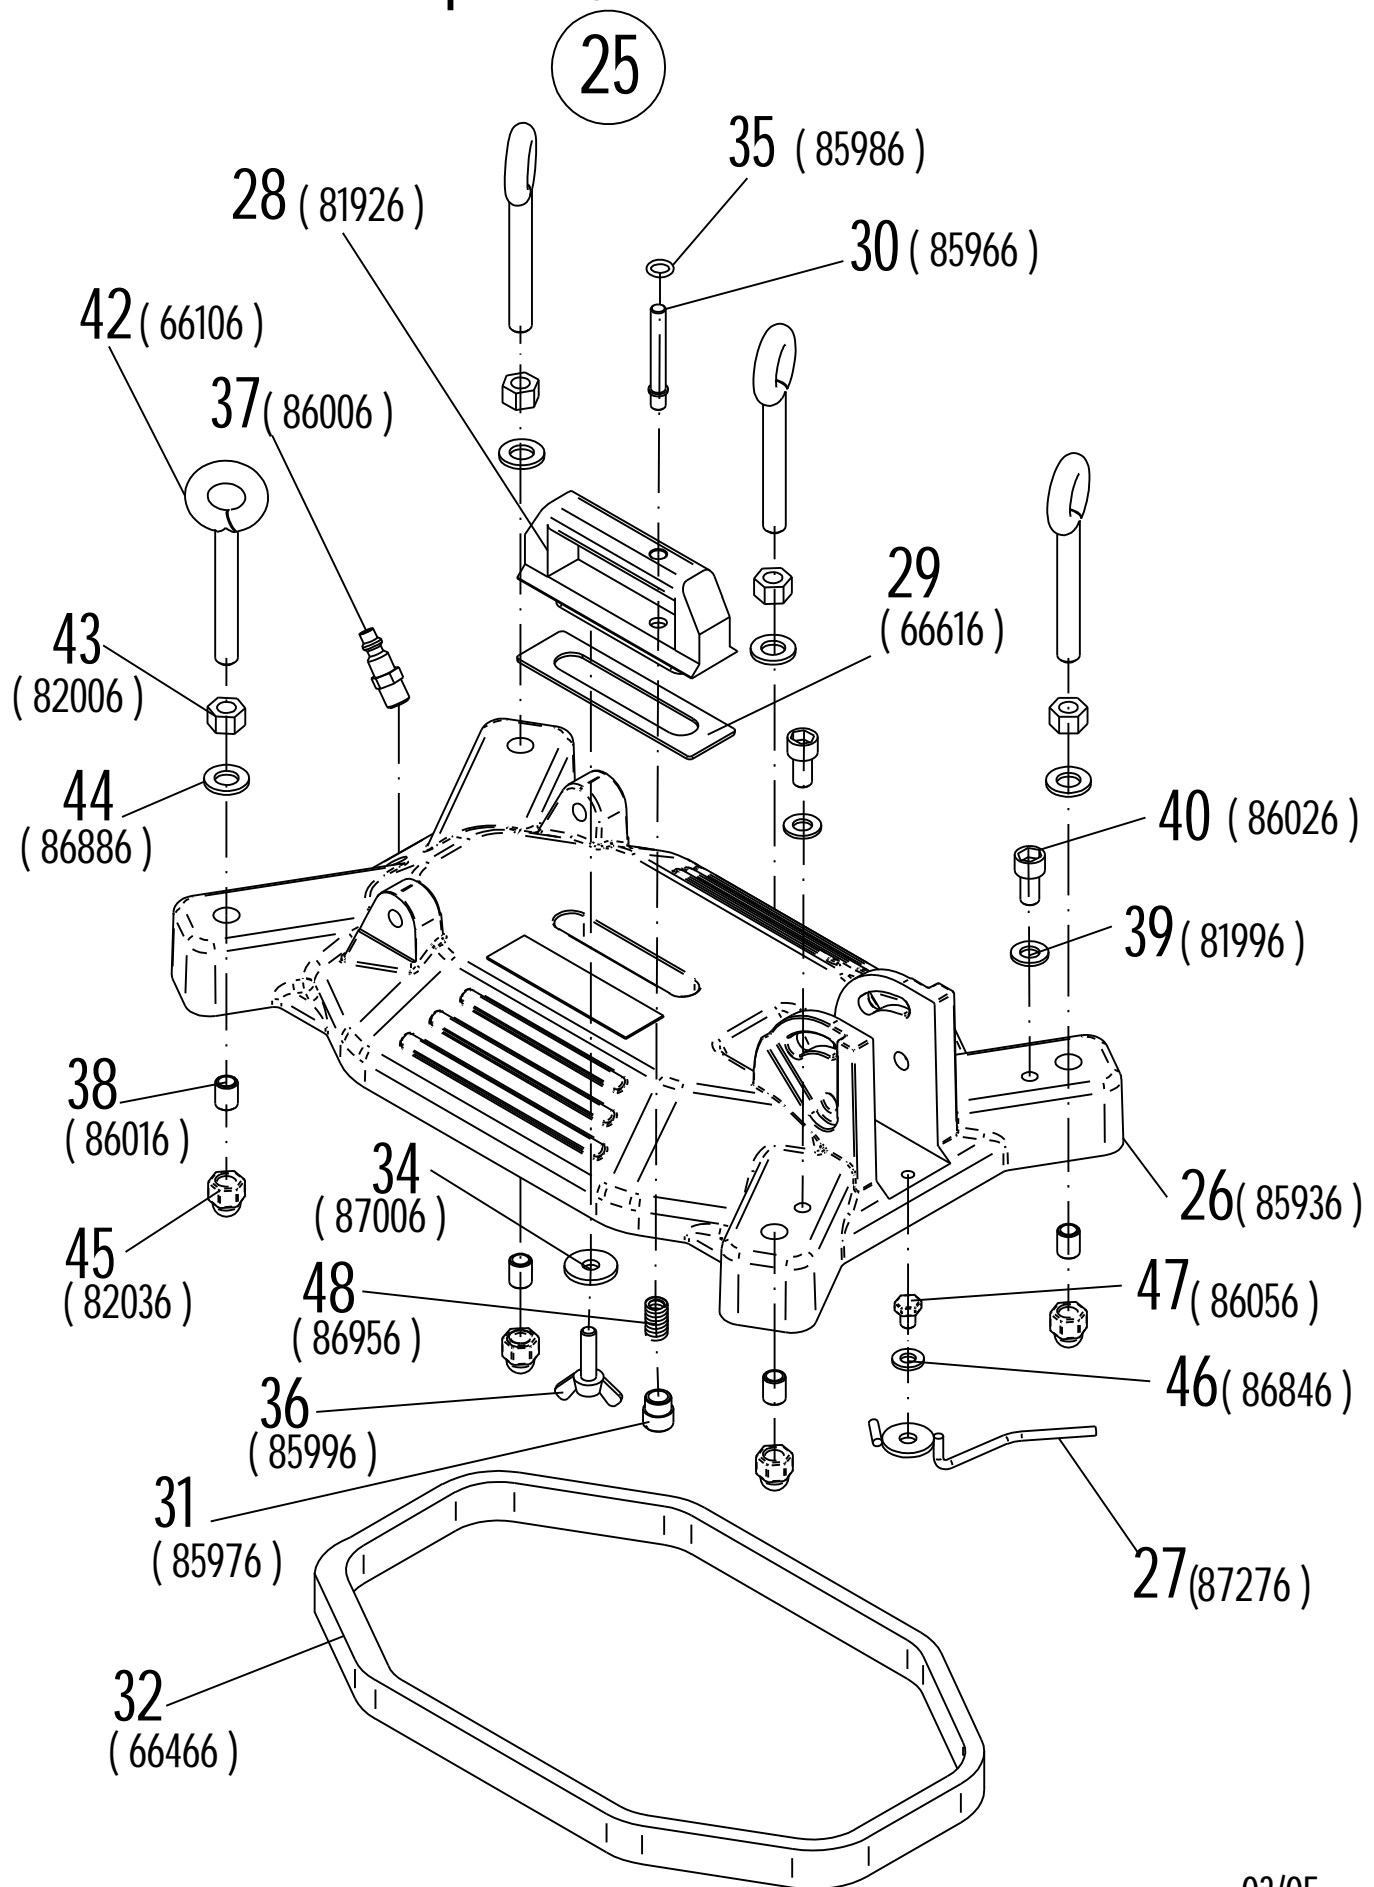

RIDGID

RB 3-W Stand
CAT.NO. 34521

50

8

65

25

Base complete , 85926

65

Column , complete 86186

Spindle , complete 87046

Carriage complete 86926

8

Set of Support arms , complete 86066

50