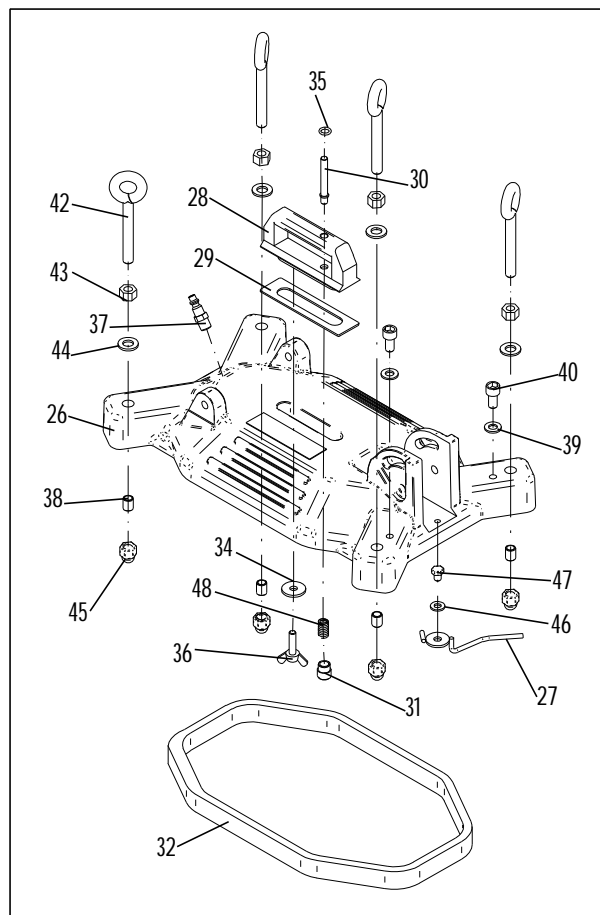

RIDGID

RB 3-W Stand
CAT.NO. 34521

50

8

65

25

Base complete , 85926

65