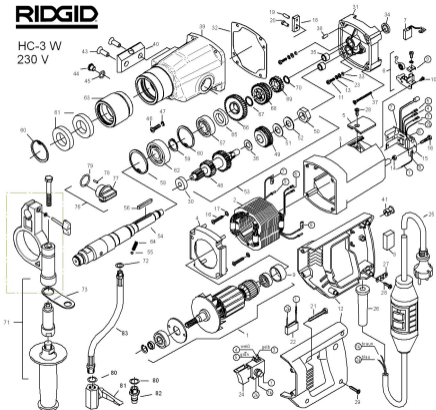

RIDGID

HC-3 W
230 V

RB - 3 W

Ref	Catno	Description	qty	Ref	Catno	Description	qty
1	84836	ARMATURE ASSY RB-3W	1	41	70646	DIODE HOLDER	1
2	55396	FIELD ASSY	1	43	85026	SCREW 10x25	2
3	55966	MOTORHOUSING ASSY	1	44	71326	GREASE FILLING CAP 1/8	1
4	84846	FANHOUSING	1	45	65086	SEAL 1/8	1
5	84856	BRUSHCAP	2	46	85036	IMBUSH M5x20	4
6	65396	BRUSHHOLDER ASSY	2	47	55716	LOCKWASHER 5	4
7	64786	SET OF CARBON BRUSHES	2	48	85046	INTERMEDIATE GEAR	1
8	84866	FILL PART	1	49	85056	COUPLING GEAR	1
9	84876	CIRCLIP	1	50	85066	HEX NUT	1
10	56186	SCREW 2,9X13	4	51	85076	BRASS WASHER	2
11	56286	SCREW M4X16	2	52	85086	DRIVE PLATE	1
12	70536	HANDLE SET	1	53	85096	COUPLING ASSY	1
13	64836	LOCKWASHER 4,3	2	54	84976	OUTPUTSPINDLE	1
14	55936	SPACER BUSH	2	55	85106	BALL	1
15	84886	CONNECTOR PLATE ASSY RB-3W	1	56	85116	GEAR GUIDE RAIL	1
16	56136	SCREW 4,2X25	4	57	85126	BALL BEARING 6905	1
17	71286	LOCKWASHER 6	2	58	85136	CIRCLIP 47x1,75	1
18	84896	GEAR LEVER	1	59	85146	CIRCLIP 25/1,2	1
19	71396	DOWEL PIN 5M6X12	1	60	70586	CIRCLIPS 42/1,75	2
20	71416	UMBACO SCREW M5X12	1	61	70576	SEAL 30X42X7	2
21	64876	Self tapping screw	4	62	85156	BALL BEARING 6005	1
22	55416	SUPPRESSOR	1	63	84986	WATER COLLECTOR	1
23	56016	WASHER 4,3	2	64	56006	COMPRESSION SPRING	1
24	55736	SWITCH	1	65	85166	SEAL 22x35x7	1
25	65526	LINE CORD W. GFI SWITCH	1	66	85176	GEAR 1	1
26	84906	CABLE SLEEVE	1	67	85186	LOCKWASHER SW18	1
27	84916	CABLE CLAMP	1	68	85196	INTERMEDIATE GEAR	1
28	56116	SCREW 4,2X13	4	69	85206	GEAR 2	1
29	56126	SCREW 4,2X22	3	70	85216	LOCKWASHER SW14	1
30	84926	BUSHING	1	71	85226	AUXILIARY RB-3W HANDLE, ASSY	1
31	85006	GEAR bearing housing	1	72	65086	SEAL 1/8	1
32	84936	PACKING F GEARCASE	1	73	84996	HOSE CONNECTION	1
33	56096	O-RING 3,68X1,78	2	76	85236	SHIFT KNOB ASSY	1
34	71046	SEAL 15X21X3	1	77	85246	SHIFT KNOB	1
35	84946	BUSHING	2	78	85256	KNOB CILINDER	1
36	65226	BELLEVILLE WASHER 28	1	79	85266	O-RING 22x2,5	1
37	55696	SCREW 4,5X50	4	80	65326	Seal ring 1/4"	2
38	84956	DOWEL PIN 5M6X12	2	81	65316	Water valve	1
39	85016	GEARCASE	1	82	85276	GARDENA COUPLING	1
40	84966	DOVETAIL	1	83	65286	Water hose	1