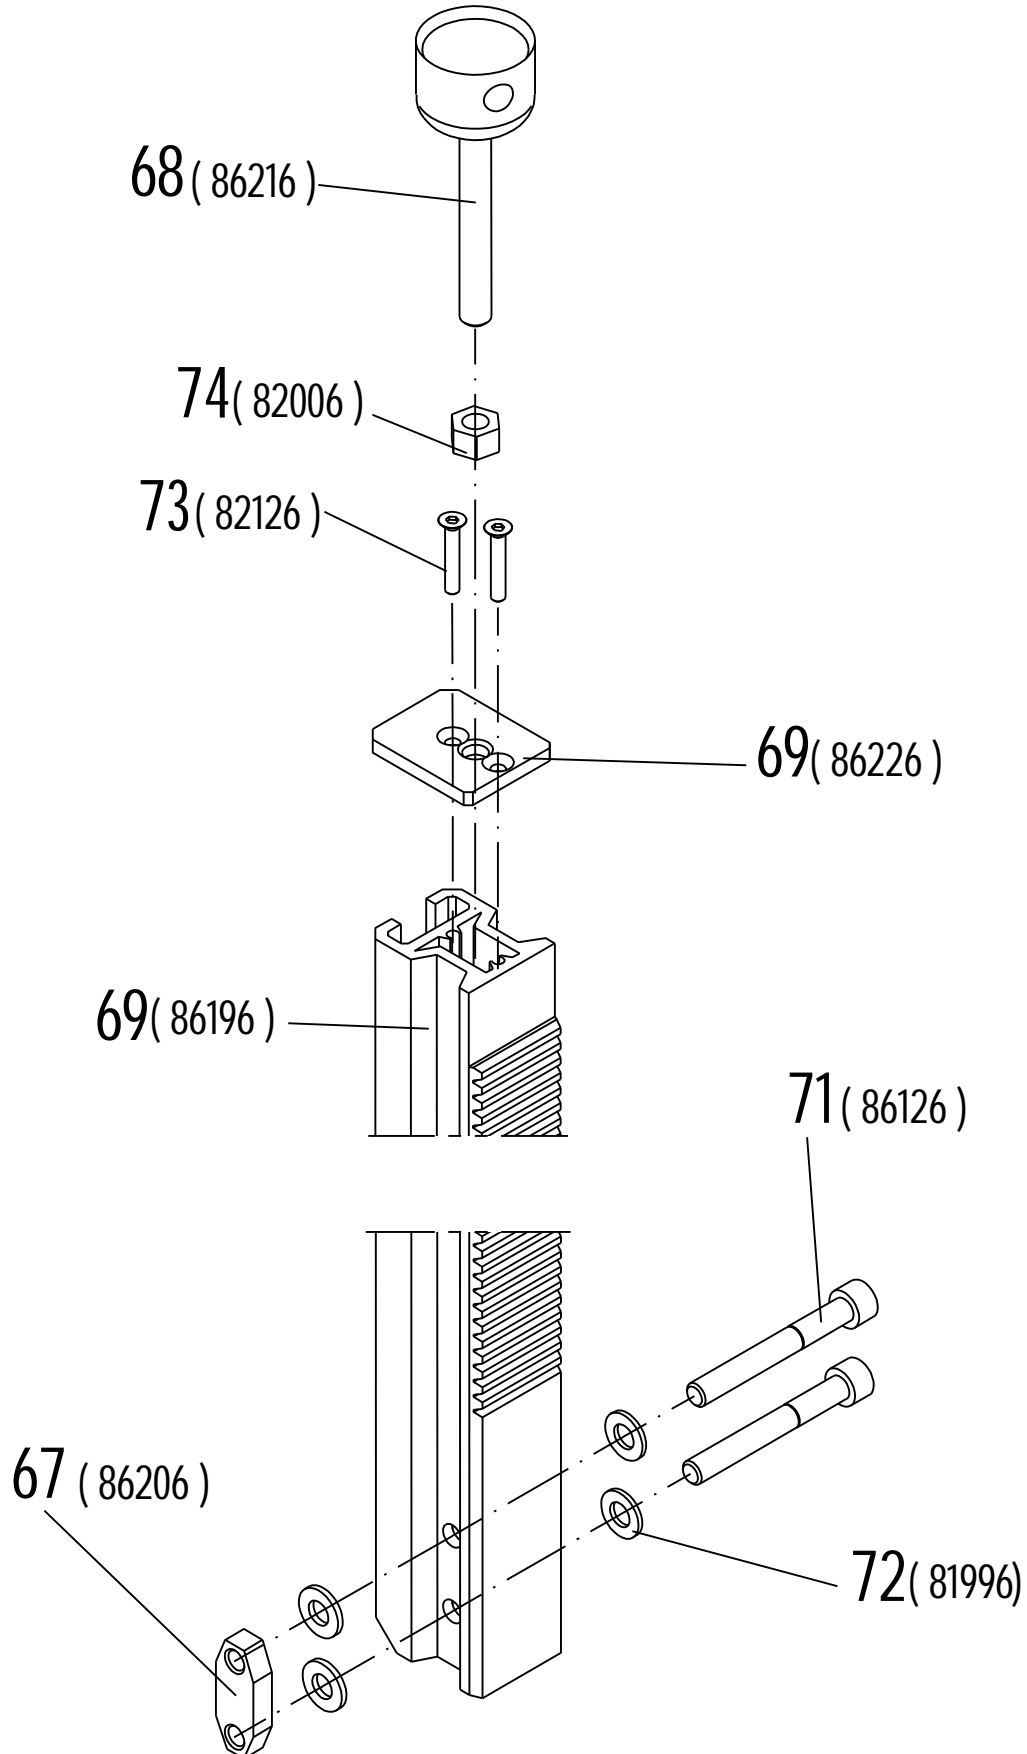

RIDGID

RB 3-W Stand
CAT.NO. 34521

50

8

65

25

Base complete , 85926

65

Column , complete 86186

Spindle , complete 87046

Carriage complete 86926

8

Set of Support arms , complete 86066

50