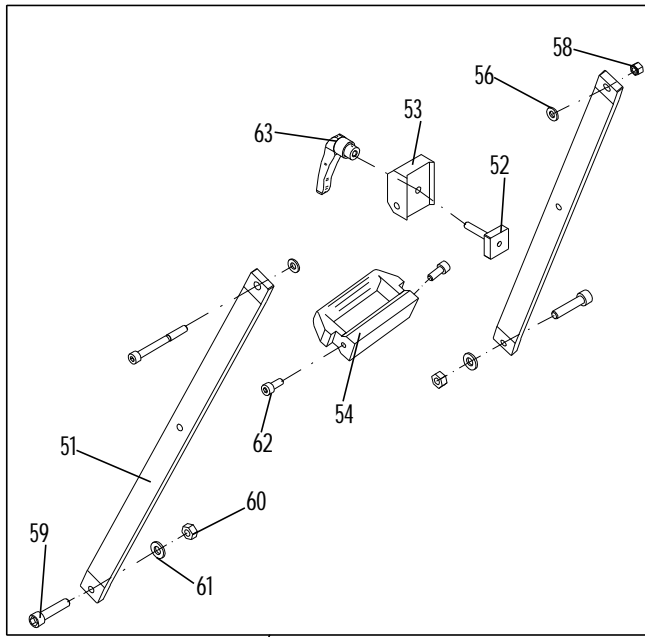

RIDGID

RB 3-W Stand
CAT.NO. 34521

50